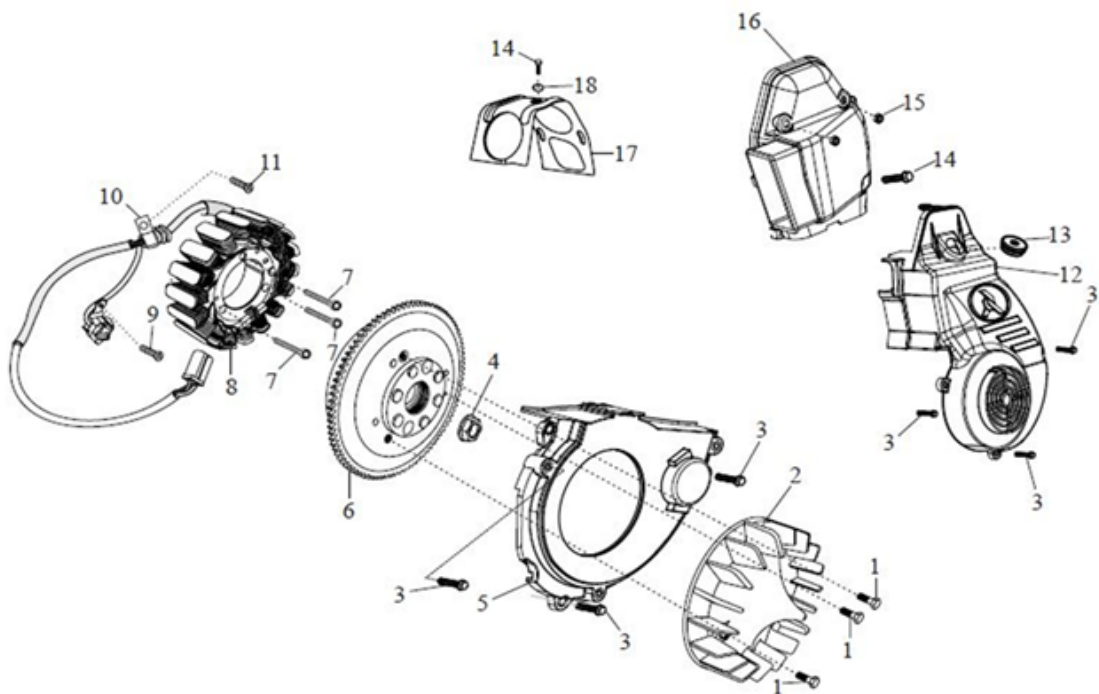

14 - PLANTA COMPLETA

No.	SKU	DESC_SKU	QTY	PRECIO
1	RIK-36010072	TORNILLO M6x35	3	Q1.00
2	RIK-36080005	VENTILADOR MOTOR	1	Q57.11
3	RIK-36010148	TORNILLO M6x20	6	Q1.00
4	RIK-36080008	TUERCA M14x1.5	1	Q4.64
5	RIK-36010207	COBERTOR PLANTA	1	Q50.77
6	RIK-36080078	VOLANTE	1	Q332.18
6	RIK-54080065	VOLANTE	1	Q377.35
7	RIK-36080220	TORNILLO	3	Q1.00
8	RIK-36080077	PLANTA	1	Q350.00
9	RIK-36080006	TORNILLO	2	Q1.00
10	RIK-36010242	BASE	1	Q3.55
11	RIK-36010054	TORNILLO M6x12	1	
12	RIK-36011016	COBERTOR MOTOR	1	Q144.83
13	RIK-36090031	HULE DE CANDELA	1	Q8.73
14	RIK-36030083	TORNILLO M6x16	2	Q2.00
15	RIK-80930060	TUERCA	2	Q1.00
16	RIK-36011015	COBERTOR MOTOR B	1	Q38.17
17	RIK-36010716	BASE COBERTORES	1	Q25.62
18	RIK-73070064	ARANDELA PLANA M6	1	Q1.00
19	RIK-36080137	PLANTA COMPLETA	1	Q566.10
19	RIK-54080064	PLANTA COMPLETA	1	Q728.17