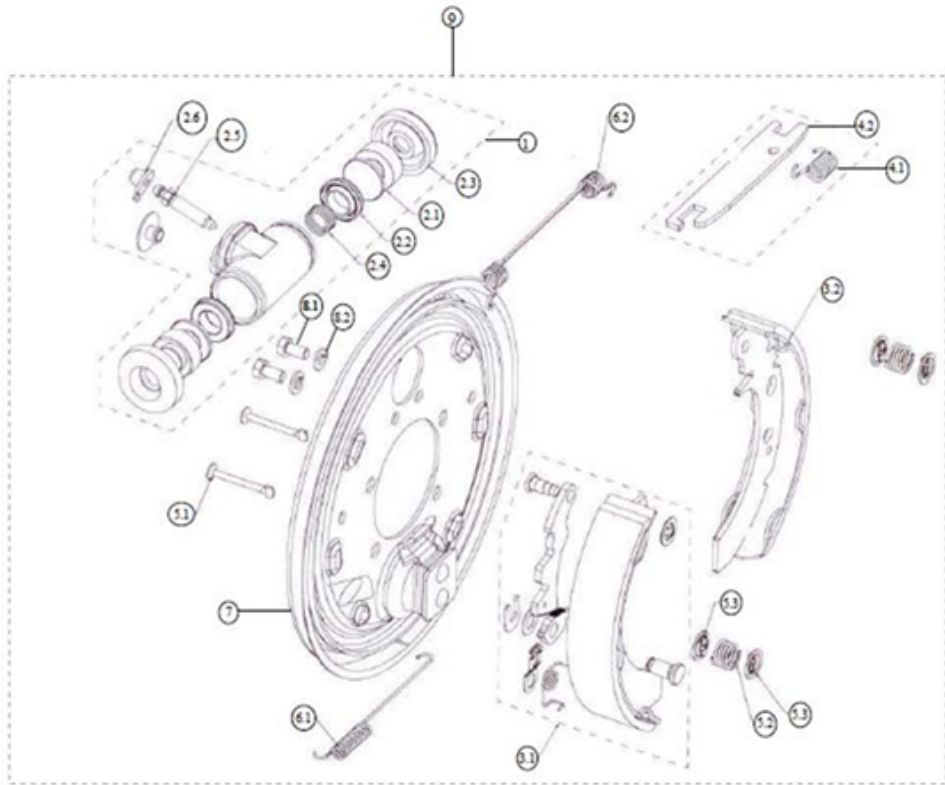

27 - PLATO DE FRENO DELANTERO

No.	SKU	DESC_SKU	QTY	PRECIO
1	RIK-29040370	BOMBA AUXILIAR DE FRENO	1	Q199.79
2	RIK-27040651	KIT MENOR DE REPARACION DE BOMBA AUXILIAR	1	Q16.87
2	RIK-29040300	KIT MAYOR DE REPARACION DE BOMBA AUXILIAR	1	Q97.46
3	RIK-29040011	KIT DE FRICCION DELANTERO	1	Q108.93
4	RIK-29040013	BASES DE FRICCION	1	Q8.70
5	RIK-29040012	KIT DE ENSAMBLE FRICCIONES	1	Q9.48
6	RIK-29040014	KIT RESORTES DE FRICCION	1	Q5.26
7	RIK-29040380	PLATO DE FRICCION DELANTERO	1	
8	RIK-27040930	KIT DE TORNILLO Y ARANDELA DE FRENO	1	Q7.32
9	RIK-29040010	PLATO DE FRENO DELANTERO COMPLETO	1	Q303.44