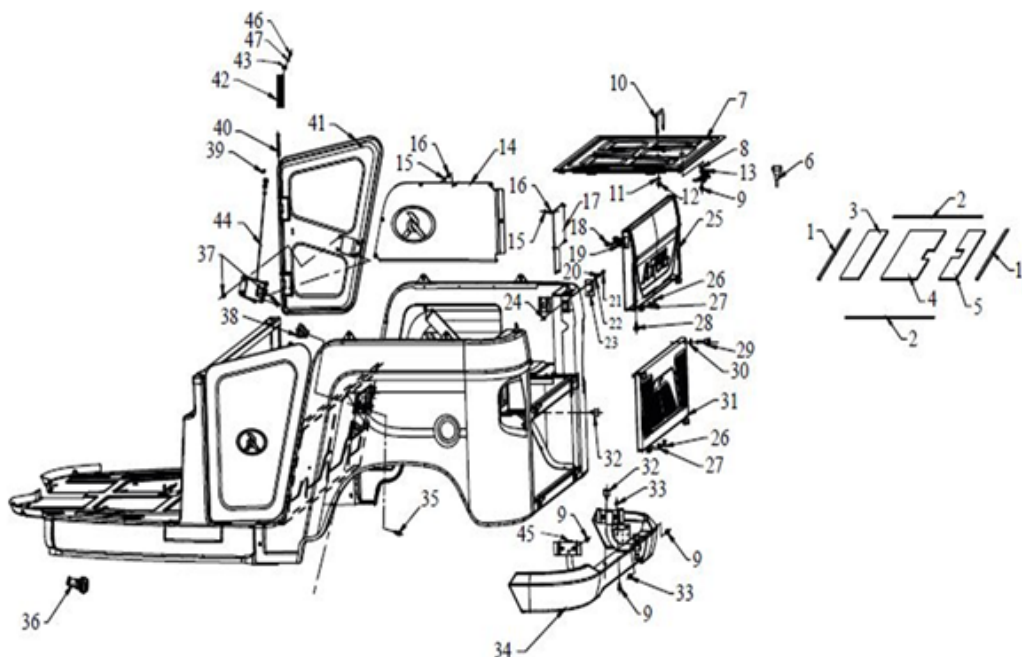

35 - BASE CHASIS TRASERA

No.	SKU	DESC_SKU	QTY	PRECIO
27	RIK-52050567	ARANDELA	2	Q1.00
28	RIK-35050159	HULE PUERTA TRASERA	2	Q1.00
29	RIK-52050412	CERRADURA PUERTA MOTOR	2	Q3.99
30	RIK-52050550	ARANDELA M6	2	Q1.00
31	RIK-52050059	BASE INFERIOR PUERTA TRASERA	1	Q162.36
32	RIK-27050466	HULE PUERTA TRASERA	4	Q2.46
33	RIK-80930060	TUERCA M6	6	Q1.00
34	RIK-52050217	BUMPER TRASERO	1	
35	RIK-36052302	HULE	2	Q1.91
36	RIK-52050664	CERRADURA DE ASIENTO	1	
37	RIK-33052513	TORNILLO	8	Q1.00
38	RIK-52050665	CERRADURA TANQUE CNG LPG	1	
39	RIK-52050607	HULE	2	Q3.00
40	RIK-52050606	PIN 10x75	4	
41	RIK-52050476	PUERTA LATERAL ROJO RH	1	Q490.95
41	RIK-52050470	PUERTA LATERAL ROJO LH	1	Q490.95
42	RIK-27052704	SOPORTE DE PUERTA LATERAL	2	Q6.54
43	RIK-27052683	PLACA DE SOPORTE DE PUERTA LATERAL	4	Q1.00
44	RIK-52050605	CERRADURA PUERTA LATERAL RH	1	Q97.99
44	RIK-52050603	CERRADURA PUERTA LATERAL LH	1	Q97.99
45	RIK-52050485	BASE DE BOMPER RH	1	
45	RIK-52050489	BASE DE BOMPER LH	1	
46	RIK-27050727	TORNILLO	8	Q1.00
47	RIK-27050772	ARANDELA PLANA M5	4	Q1.00
48	RIK-52050780	CONJUNTO DE CIERRE	1	
49	RIK-80477296	TORNILLO M6x20	1	Q1.00