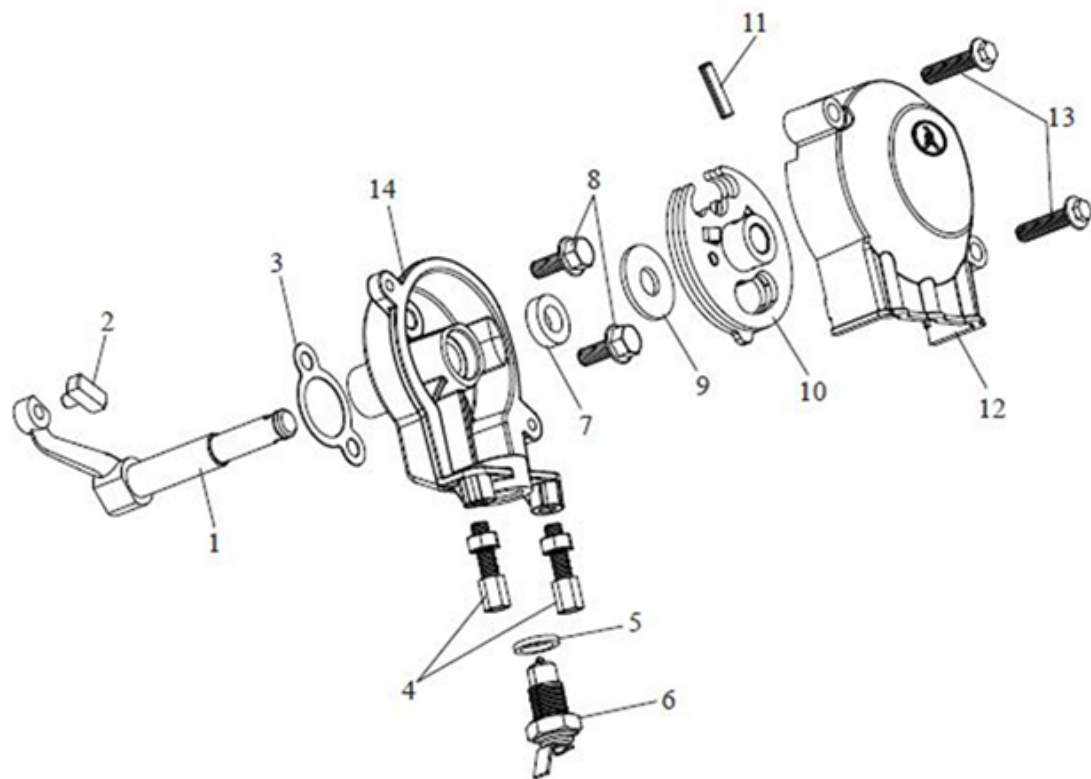

11 - SELECTOR DE CAMBIOS

No.	SKU	DESC_SKU	QTY	PRECIO
1	RIK-36030114	SELECTOR DE CAMBIOS	1	
2	RIK-36010231	TOPE SELECTOR DE CAMBIOS	1	Q6.32
3	RIK-36030081	EMPAQUE CAJA DE CAMBIOS	1	Q1.19
4	RIK-36030118	TORNILLO DE LA TAPADERA DE BASE	2	Q3.89
5	RIK-36030084	ARANDELA 12x16x2	1	Q1.00
6	RIK-36010181	SWITCH NEUTRO	1	Q40.00
7	RIK-36030119	RETENEDOR CAJA DE CAMBIOS	1	Q2.62
8	RIK-36030083	TORNILLO M6x16	2	Q2.00
9	RIK-36030089	ARANDELA	1	Q1.91
10	RIK-36010734	ORQUETA DE CAMBIOS	1	
11	RIK-36010100	PASADOR DE BASE DE CAMBIOS	1	Q1.00
12	RIK-36030092	TAPADERA DE SELECTOR DE CAMBIOS	1	Q13.80
13	RIK-36030093	TORNILLO M5x25	2	Q1.00
14	RIK-36030082	TAPADERA SELECTOR DE CAMBIOS	1	Q29.82
15	RIK-36010233	EJE DE CAMBIOS COMPLETO	1	Q53.94