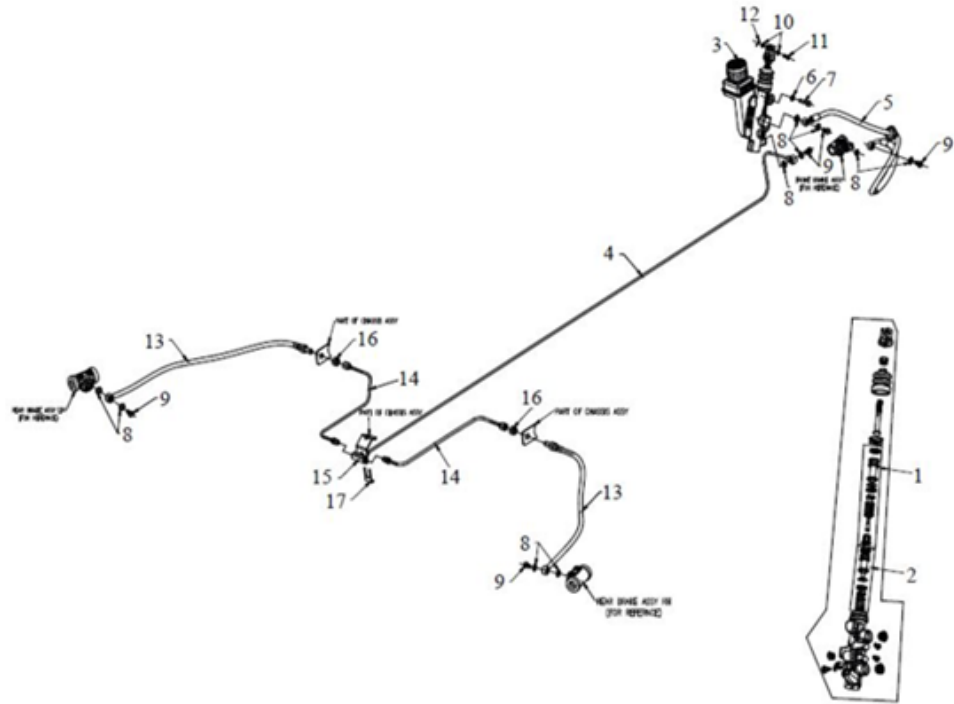

30 - TUBERIA DE FRENO

No.	SKU	DESC_SKU	QTY	PRECIO
1	RIK-52040046	CONJUNTO PRIMARIO DE FRENO	1	Q125.00
2	RIK-52040047	CONJUNTO SECUNDARIO DE FRENO	1	Q50.00
3	RIK-52040022	BOMBA DE FRENO PRINCIPAL CON DEPOSITO	1	Q350.00
3	RIK-52040048	TAPON LIQUIDO DE FRENOS	1	
3	RIK-54040002	TANQUE DE RESERVA	1	Q72.94
4	RIK-54050059	TUBERIA DE FRENO	1	Q47.35
5	RIK-52040029	TUBERIA DE FRENO DELANTERO	1	Q112.09
6	RIK-81020105	ARANDELA M10	2	Q1.30
7	RIK-80377425	TORNILLO M10x45	2	
8	RIK-40052153	ARANDELA DE COBRE	10	Q0.79
9	RIK-40049064	TORNILLO	5	Q3.65
10	RIK-27050775	ARANDELA 15x8.4x1.5	2	Q1.00
11	RIK-27040526	PIN DE FLECHA	1	Q1.64
12	RIK-27040527	PIN	1	Q1.00
13	RIK-40059150	TUBERIA DE FRENO TRASERO RH/LH	2	Q67.02
14	RIK-54050056	TUBERIA DE FRENO RH	1	Q16.49
14	RIK-54050055	TUBERIA DE FRENO LH	1	Q16.85
15	RIK-27040542	CONECTOR TUBERIA FRENO	1	Q26.74
16	RIK-40059069	TUERCA	2	Q1.00
17	RIK-27040549	PLATO DE TUBERIAS	1	Q3.00
18	RIK-52040011	TUBERIA DE FRENO	1	Q137.29