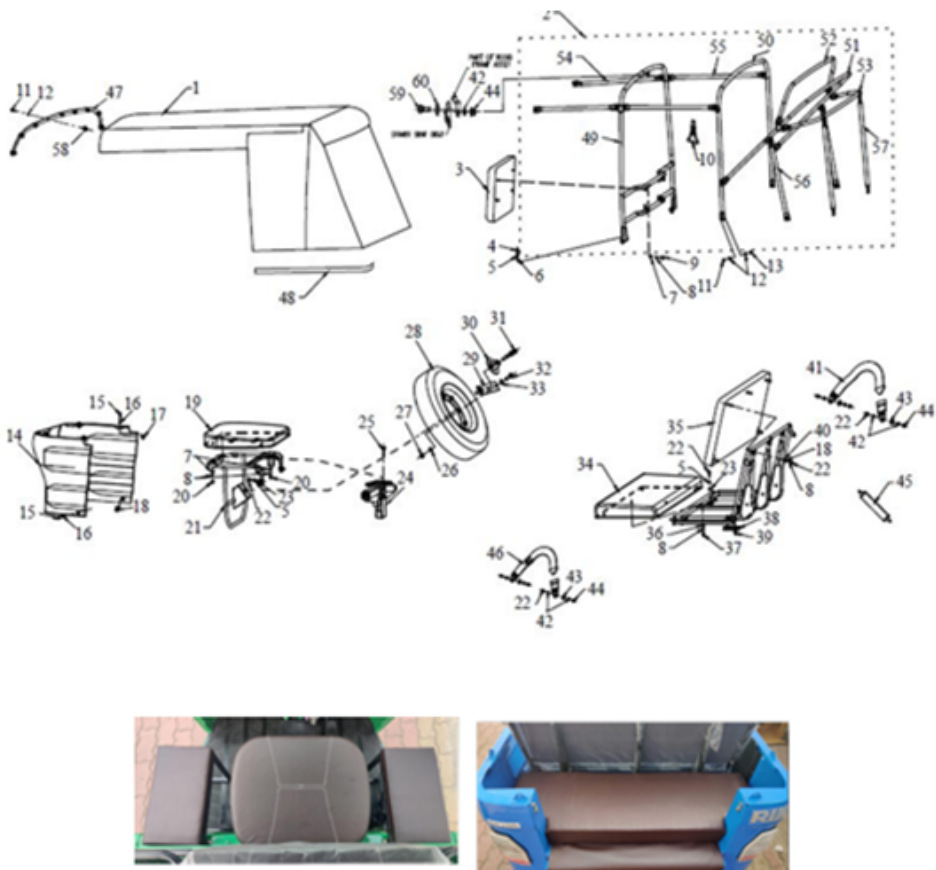

22 - SILLON Y CAPOTA

No.	SKU	DESC_SKU	QTY	PRECIO
54	RIK-52050433	BASE DE CAPOTA	2	
55	RIK-52050434	BASE DE CAPOTA	2	
56	RIK-52050435	TUBO TRASERO CAPOTA	2	
57	RIK-52050437	BASE TRASERA CAPOTA	2	
58	RIK-27051395	TUERCA	9	Q1.09
59	RIK-36090033	TORNILLO M8	2	Q12.01
60	RIK-73060130	ARANDELA	5	Q1.00
61	RIK-52050757	ESTRUCTURA Y ASIENTOS DE ACOMPAÑANTE CONDU	2	Q433.31
62	RIK-52050758	CONJUNTO DE ASIENTO PASAJERO TRASERO	1	Q361.08