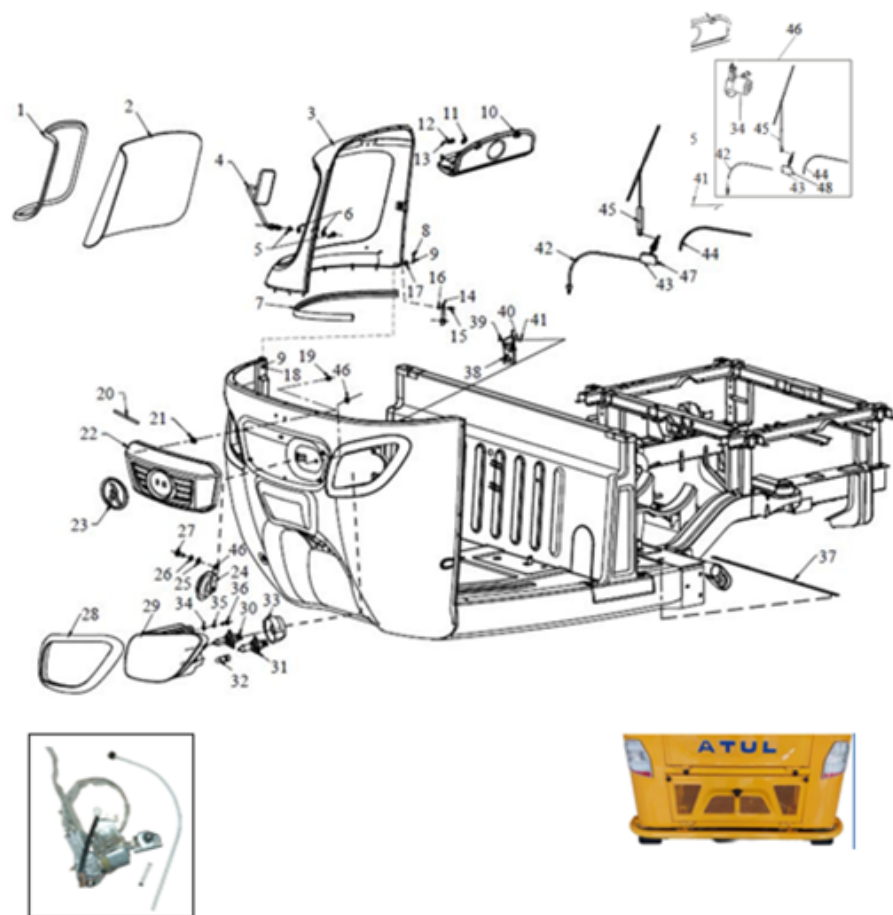

19 - CARROCERIA

No.	SKU	DESC_SKU	QTY	PRECIO
27	RIK-80457374	TORNILLO M8x16	1	Q1.00
28	RIK-54050044	HULE DE SILVIN LH	1	Q105.04
28	RIK-54050045	HULE DE SILVIN RH	1	Q117.94
29	RIK-52080018	SILVIN LH	1	Q251.01
29	RIK-52080021	SILVIN RH	1	Q251.14
30	RIK-27082771	BOMBILLA DE SILVIN 12V 35 35 W	2	Q26.05
31	RIK-27080212	BOMBILLA 12 21W	2	Q4.97
32	RIK-80531204	BOMBILLA DE BAJA 12V 4W	2	Q2.16
33	RIK-52080074	HULE SOCKET DE SILVIN	2	
34	RIK-73060064	ARANDELA PLANA M6	6	Q1.00
35	RIK-81020064	ARANDELA M6	6	Q1.00
36	RIK-80457294	TORNILLO M6x16	6	Q1.00
37	RIK-52050500	EMPAQUE	1	Q22.38
38	RIK-52090048	PORTABOTELLAS	1	Q11.19
39	RIK-36020029	TORNILLO M5x20	2	Q1.00
40	RIK-73060053	ARANDELA PLANA M5	2	Q1.00
41	RIK-80757009	TUERCA M5	2	Q1.00
42	RIK-52080014	BASE LIMPIABRISAS	1	Q13.49
43	RIK-52080098	BASE DE LIMPIABRISAS	1	
44	RIK-52080086	CABLE	1	Q45.04
45	RIK-52080016	PLUMILLA	1	Q57.62
46	RIK-27050528	HULE DE BOCINA	1	Q1.00
47	RIK-52080073	TUBO DE LIMPIABRISAS	1	Q18.00
48	RIK-66050119	PARACHOQUES TRASERO	1	Q347.46
49	RIK-68050065	PARACHOQUES TRASERO ASSY - (NUEVO)	1	Q423.10
50	RIK-52080076	KIT MOTOR LIMPIAPARABRISAS	1	Q472.90