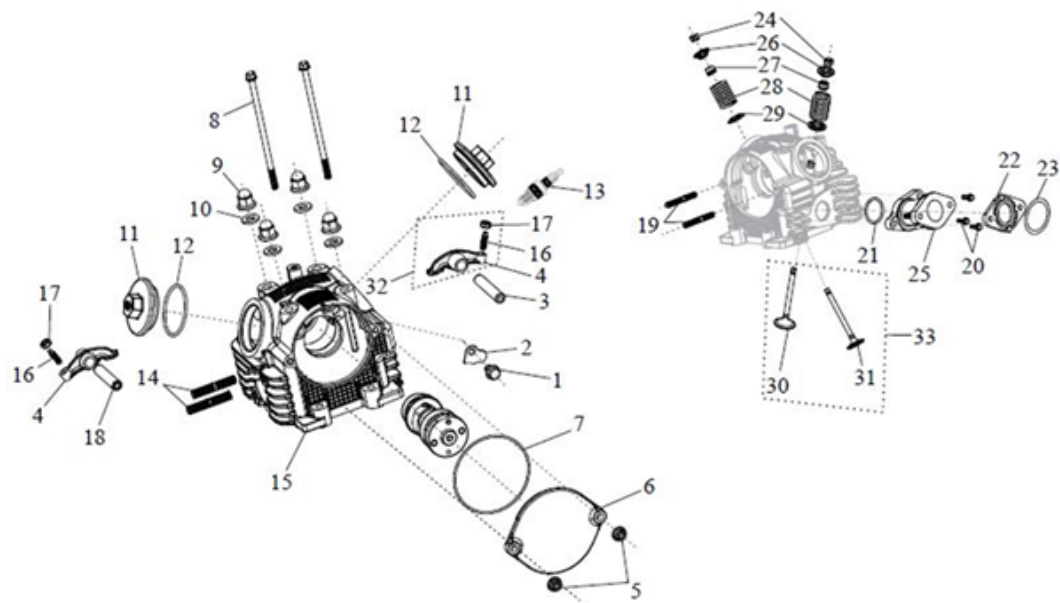

6 - CULATA COMPLETA

No.	SKU	DESC_SKU	QTY	PRECIO
1	RIK-36010054	TORNILLO M6x12	1	
2	RIK-36010713	TOPE EJE LEVAS	1	Q1.77
3	RIK-36010046	GUIA DE BALANCIN	1	Q8.00
4	RIK-36010044	BALANCIN	2	
5	RIK-80930060	TUERCA M6	2	Q1.00
6	RIK-36010011	TAPADERA EJE DE LEVAS	1	Q23.53
7	RIK-36010012	ORING 73x2	1	Q8.75
8	RIK-36010020	TORNILLO M6x120	2	Q2.46
9	RIK-36010014	TUERCA M8	4	Q3.00
10	RIK-36010015	ARANDELA DE COBRE	4	Q1.91
11	RIK-36010016	TAPADERA DE VALVULAS	2	Q13.90
12	RIK-36010017	ORING 45x3	2	Q7.07
13	RIK-36010706	CANDELA	1	Q26.05
14	RIK-36010018	ESPARRAGO M8x45	2	Q3.40
15	RIK-36010019	CULATA SOLA	1	Q583.81
16	RIK-36010042	TORNILLO GRADUACION	2	Q3.55
17	RIK-36010043	TUERCA	2	Q1.00
18	RIK-36010066	GUIA DE BALANCIN	1	Q5.58
19	RIK-36010013	ESPARRAGO	2	Q2.46
20	RIK-36010148	TORNILLO M6x20	3	Q1.00
21	RIK-36010025	ORING 27.4x2.65	1	Q5.46
22	RIK-36010039	EMPAQUE MANIFULL	1	Q7.11
23	RIK-36010035	ORING	1	Q4.92
24	RIK-36010047	CUÑAS DE VALVULAS	4	Q1.00
25	RIK-36010038	MANIFULL	1	Q22.20
26	RIK-36010048	ASIENTO DE VALVULAS	2	Q19.71
27	RIK-36010799	RETENEDORES DE VALVULAS	2	Q8.67
28	RIK-36010049	RESORTE	2	Q7.92