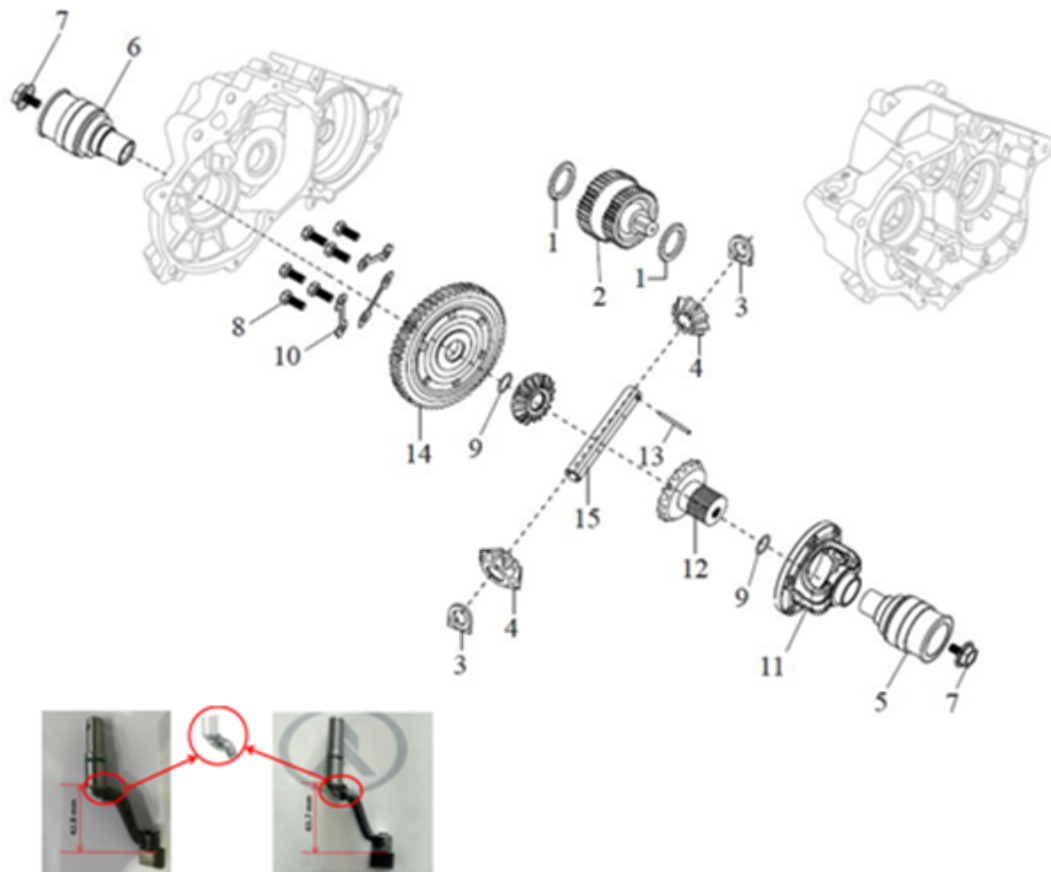

12 - DIFERENCIAL

No.	SKU	DESC_SKU	QTY	PRECIO
1	RIK-36030024	ARANDELA	2	Q3.65
2	RIK-36030023	ENGRANAJE DOBLE RETROCESO	1	Q189.76
2.1	RIK-44030001	ENGRANAJE DOBLE DE RETROCESO (HT)	1	Q194.72
3	RIK-36030103	ESPACIADOR	2	
3	RIK-36030070	ESPACIADOR 4.457 MM	2	Q10.34
3	RIK-36030069	ESPACIADOR 4.357 MM	2	Q10.34
3	RIK-36030068	ESPACIADOR 4.257 MM	2	Q10.34
3	RIK-36030073	ESPACIADOR 4.157	2	Q10.34
3	RIK-36030072	ESPACIADOR 4.057	2	Q10.34
4	RIK-36030148	ENGRANAJE DE TRACCION	2	
5	RIK-36017182	COPA LADO MOTOR RH	1	
6	RIK-36017183	COPA LADO MOTOR LH	1	
7	RIK-27060005	TORNILLO M8x20	2	
7.1	RIK-36060043	TORNILLO HEXAGONAL M10X1.25X20		Q30.00
8	RIK-80457376	TORNILLO M8x20	6	Q1.00
9	RIK-36010194	ORING 18x1.5	2	Q5.23
10	RIK-36030032	SEGUROS ENGRANAJE	3	Q3.40
11	RIK-36030097	CASE DEL DIFERENCIAL	1	Q88.41
12	RIK-36030149	ENGRANAJE DE SATÉLITE	2	
13	RIK-36030071	PIN ESPACIADOR DE ENGRANAJES	1	Q1.00
14	RIK-36030025	ENGRANAJE DE DIFERENCIAL	1	Q256.21
14.1	RIK-44040003	ENGRANAJE DE DIFERENCIAL (HT)	1	Q327.28
15	RIK-36030029	PIN DE ENGRANAJE DE TRACCION	1	Q13.73
16	RIK-35120009	KIT DE DIFERENCIAL	1	Q755.42
17	RIK-35010027	EJE DE ORQUILLA INVERSA 43.7 mm (HT)	1	Q44.74
17.1	RIK-35010034	EJE DE ORQUILLA INVERSA 42.88 mm (HT)	1	Q88.68