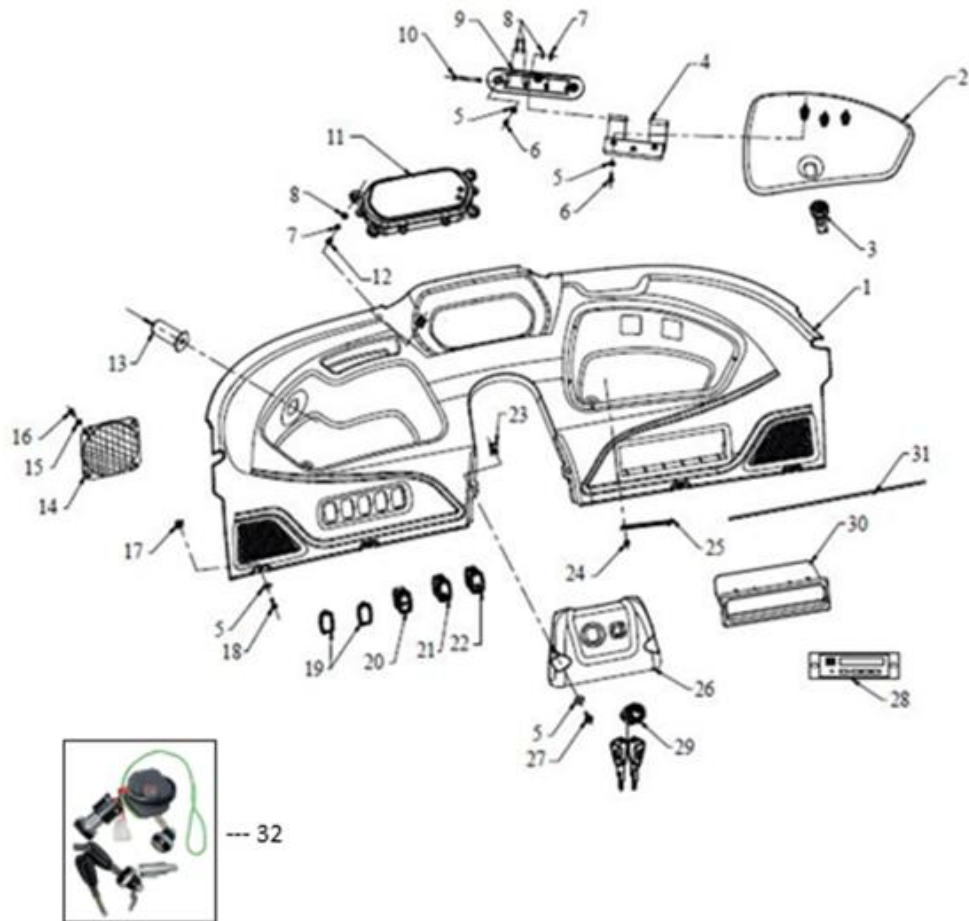

20 - TABLERO

No.	SKU	DESC_SKU	QTY	PRECIO
29	RIK-52080087	SWITCH DE IGNICION SOLO	1	Q88.33
30	RIK-52050368	COBERTOR	1	Q17.47
31	RIK-52050604	HULE	1	
32	RIK-52050783	KIT DE REGISTRO COMPLETO	1	Q194.72