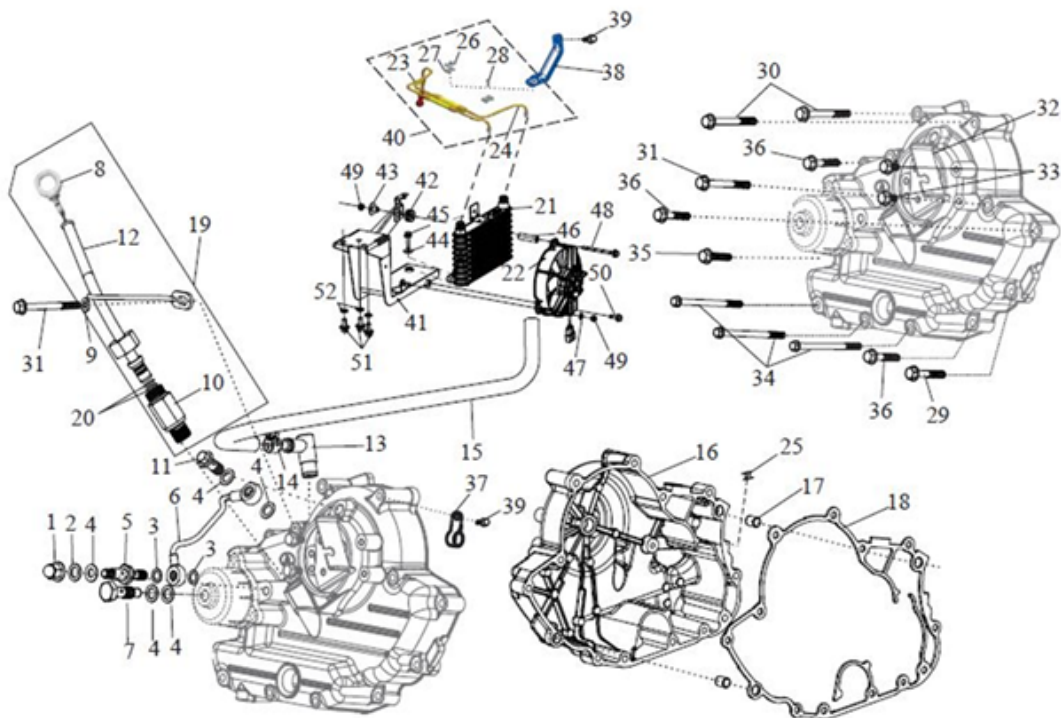

3 - TAPADERA DE CLUTCH

No.	SKU	DESC_SKU	QTY	PRECIO
1	RIK-36010014	TUERCA M8	1	Q3.00
2	RIK-36010556	ARANDELA DE COBRE 8.2x16x1.2	1	Q1.05
3	RIK-36010152	ARANDELA DE COBRE 8.2x1x14	2	Q0.79
4	RIK-36010150	ARANDELA DE COBRE 10x1.2x16	5	Q1.00
5	RIK-36010557	TORNILLO TUBERIA	1	
6	RIK-36010844	TUBERIA	1	Q14.83
7	RIK-36010157	TORNILLO TUBERIA	1	
8	RIK-36010604	VARILLA NIVEL DE ACEITE	1	Q8.95
9	RIK-73060064	ARANDELA PLANA M6	1	Q1.00
10	RIK-36010602	ADAPTADOR DE ACEITE	1	Q23.53
11	RIK-36010151	TORNILLO TUBERIA M10x20	1	Q4.13
12	RIK-36010597	TUBO NIVEL DE ACEITE	1	Q45.49
13	RIK-36010140	CONECTOR DE MANGUERA	1	Q34.25
14	RIK-36010139	SEGURO DE MANGUERA	1	Q3.66
15	RIK-36010530	TUBO VENTILACION PCV CARTER	1	Q10.72
16	RIK-36010294	TAPADERA DE CARTER LH	1	Q391.91
17	RIK-36010030	GUIAS DE EMPAQUE	2	Q1.75
18	RIK-36010259	EMPAQUE DE CLUTCH	1	Q47.10
19	RIK-36010721	KIT DE VARILLA DE NIVEL DE ACEITE	1	Q89.37
20	RIK-36010099	ORING	2	Q3.12
21	RIK-36010956	RADIADOR DE ACEITE	1	Q450.00
22	RIK-54080026	VENTILADOR DE RADIADOR	1	Q457.53
23	RIK-36010987	TUBO ACEITE (RADIADOR-MOTOR)	1	Q124.06
24	RIK-36010988	TUBO ACEITE (MOTOR RADIADOR)	1	Q136.20
24.1	RIK-54010172	TUBO ACEITE (MOTOR RADIADOR)	1	Q308.85
25	RIK-36010142	HULE	1	Q7.92
26	RIK-36010826	ABRAZADERA SUPERIOR	1	Q1.36
27	RIK-36010827	ABRAZADERA INFERIOR	1	Q1.91