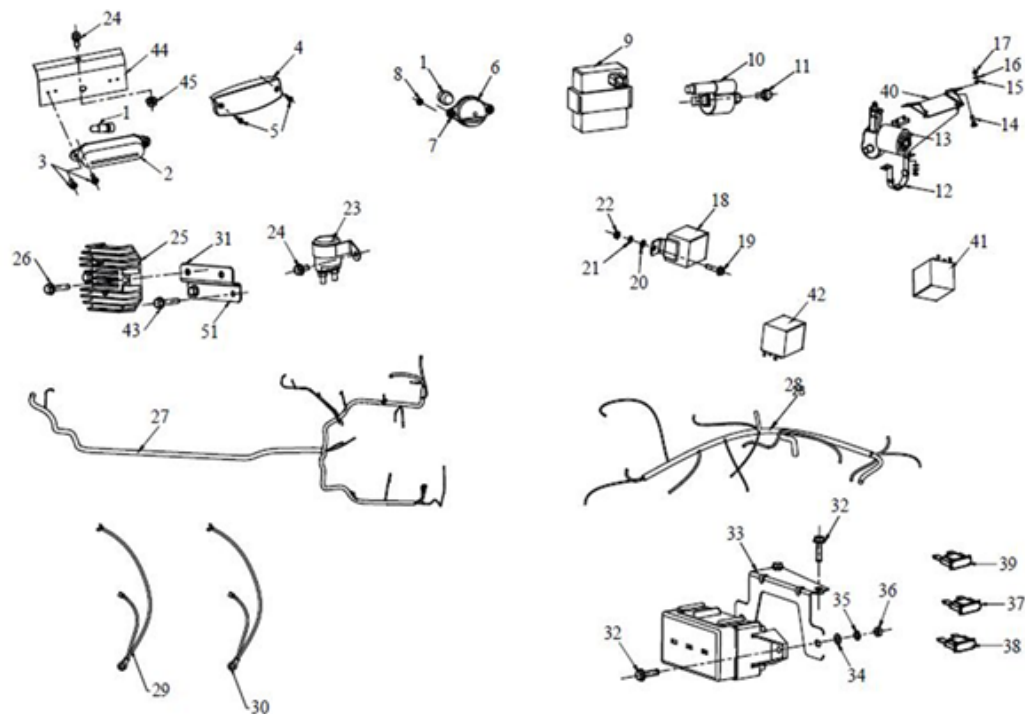

32 - COMPONENTES ELECTRICOS

No.	SKU	DESC_SKU	QTY	PRECIO
1	RIK-80531205	BOMBILLA 12V-5W	2	Q4.10
2	RIK-27080196	LAMPARA DE MOTOR	1	Q18.99
3	RIK-27050731	TORNILLO	4	Q1.00
4	RIK-27082730	LUZ DE CABINA	1	Q22.10
5	RIK-27050748	TORNILLO	2	Q1.00
6	RIK-52080022	LAMPARA DE PLACA	1	Q24.71
7	RIK-36010860	TORNILLO	2	
8	RIK-80757009	TUERCA M5	2	Q1.00
9	RIK-36080034	CDI	1	Q236.29
10	RIK-36080033	BOBINA DE ALTA	1	Q71.59
11	RIK-80477296	TORNILLO M6x20	2	Q1.00
12	RIK-27080028	ABRAZADERA	1	
13	RIK-52080075	MOTOR DE LIMPIABRISAS	1	Q477.47
14	RIK-80457294	TORNILLO M6x16	4	Q1.00
15	RIK-73060064	ARANDELA PLANA M6	4	Q1.00
16	RIK-81020064	ARANDELA M6	4	Q1.00
17	RIK-80757010	TUERCA M6	4	Q1.00
18	RIK-40181280	FLASHER	1	Q24.98
19	RIK-36020029	TORNILLO M5x20	1	Q1.00
20	RIK-73060053	ARANDELA PLANA M5	1	Q1.00
21	RIK-81020053	ARANDELA M5	1	Q1.00
22	RIK-80757009	TUERCA M5	1	Q1.00
23	RIK-36080149	RELAY	1	Q77.74
24	RIK-80477292	TORNILLO M6x12	3	Q1.00
25	RIK-36080118	REGULADOR	1	Q302.20
26	RIK-80477300	TORNILLO M6x30	2	
27	RIK-52080080	ARNÉS TRASERO	1	Q1,019.76
28	RIK-52080079	ARNÉS DELANTERO	1	Q430.42