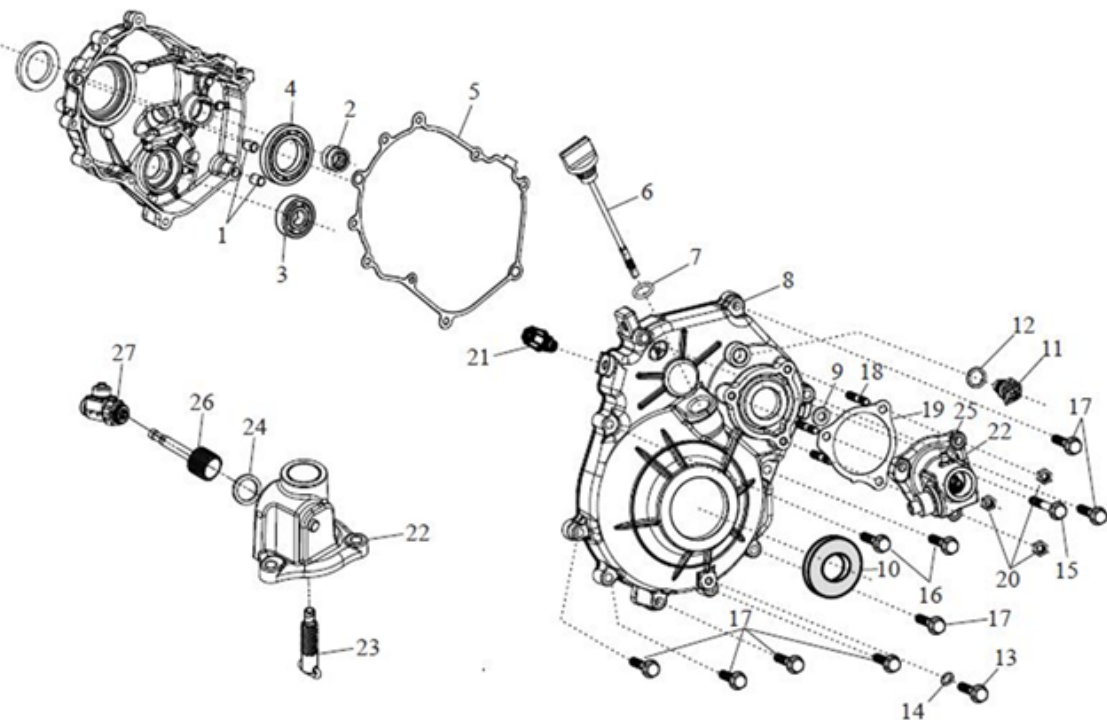

13 - CARTER DIFERENCIAL

No.	SKU	DESC_SKU	QTY	PRECIO
1	RIK-36010030	GUIAS DE EMPAQUE	2	Q1.75
2	RIK-36010161	COJINETE DE AGUJAS DE ENGRANAJE	1	Q35.26
3	RIK-36010179	COJINETE EJE PRINCIPAL LH	1	Q32.36
4	RIK-36010163	COJINETE DIFERENCIAL	1	Q51.84
5	RIK-36010691	EMPAQUE DE DIFERENCIAL	1	Q47.10
6	RIK-36010167	VARILLA NIVEL DE ACEITE	1	Q11.31
7	RIK-36010166	ORING	1	Q3.16
8	RIK-36010183	CARTER ENGRANAJE DIFERENCIAL	1	Q197.35
9	RIK-36010804	RETENEDOR EJE DE DIFERENCIAL	1	Q3.68
10	RIK-36010803	RETENEDOR EJE DIFERENCIAL	1	Q9.47
11	RIK-36087080	SWITCH DE REVERSA	1	Q27.11
12	RIK-36030084	ARANDELA 12x16x2	1	Q1.00
13	RIK-36010236	TORNILLO M6x12	1	
14	RIK-36010511	ARANDELA DE BRONCE	1	Q1.73
15	RIK-36010165	TORNILLO M6x50	1	Q1.00
16	RIK-36010206	TORNILLO M6x30	2	Q1.00
17	RIK-36010072	TORNILLO M6x35	7	Q1.00
18	RIK-36010171	ESPARRAGO M6x35	3	Q1.57
19	RIK-36010168	EMPAQUE TAPADERA TACOMETRO	1	Q3.42
20	RIK-80930060	TUERCA M6	3	Q1.00
21	RIK-36010162	VALVULA DE MOTOR	1	Q9.37
22	RIK-36030101	CONJUNTO DE CARCASA DEL TAXIMETRO	1	Q66.41
23	RIK-36030110	ENGRANAJE TACOMETRO	1	Q14.22
24	RIK-26030086	ESPACIADOR	1	Q7.90
25	RIK-81700006	NIPLE	1	Q1.26
26	RIK-26060085	ENGRANAJE DE TAXIMETRO	1	
27	RIK-37080048	SENSOR DE VELOCIDAD	1	Q144.39