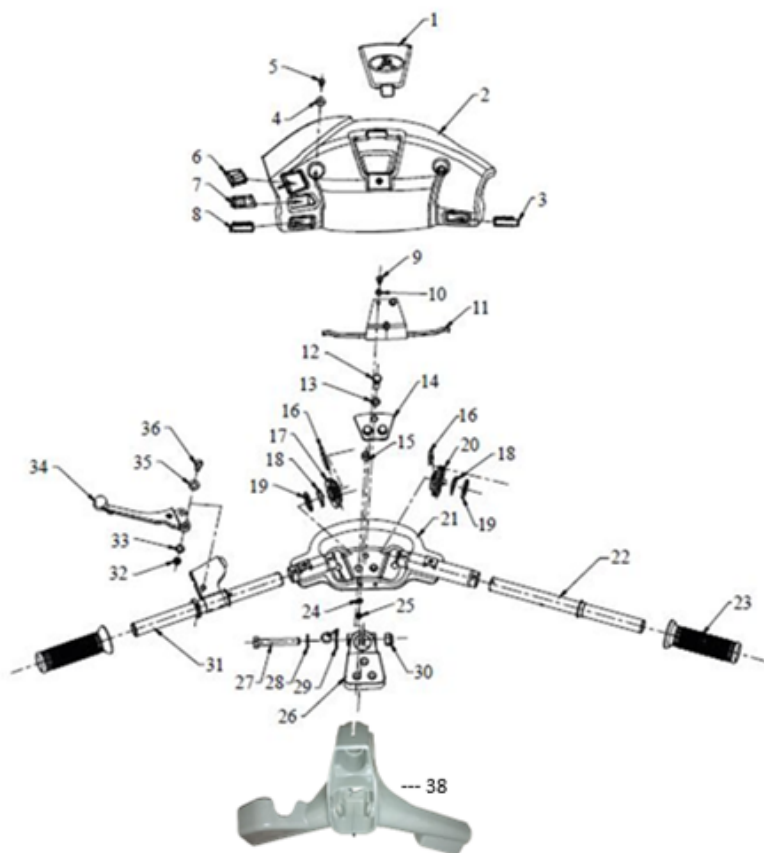

21 - TIMON

No.	SKU	DESC_SKU	QTY	PRECIO
1	RIK-52080034	COBERTOR CENTRAL TIMON	1	Q11.84
2	RIK-52080033	COBERTOR DE TIMON	1	Q30.52
3	RIK-52080036	INTERRUPTOR DE ARRANQUE	1	Q13.73
4	RIK-27050772	ARANDELA PLANA M5	2	Q1.00
5	RIK-80457253	TORNILLO M5x14	2	Q1.00
6	RIK-52080038	SWITCH DE TIEMPO	1	Q17.37
7	RIK-52080039	SWITCH	1	Q15.52
8	RIK-52080037	BOTON DE BOCINA	1	Q13.43
9	RIK-80457253	TORNILLO M5x14	2	Q1.00
10	RIK-73060053	ARANDELA PLANA M5	2	Q1.00
11	RIK-52060129	COBERTOR	1	Q11.46
12	RIK-80357382	TORNILLO M8x35	3	
13	RIK-81020084	ARANDELA M8	3	Q1.00
14	RIK-52060122	SOPORTE DE TIMON	1	Q6.54
15	RIK-52060015	PIN TIMON	2	Q2.35
16	RIK-33062014	CLIP	2	Q3.00
17	RIK-36060006	BASE DE CAMBIOS	1	Q6.80
18	RIK-52060133	ARANDELA	2	Q2.46
19	RIK-52060117	ARANDELA	2	Q3.00
20	RIK-52060025	BASE DE ACELERADOR	1	Q9.15
21	RIK-52060002	BASE DE TIMON	1	Q174.96
22	RIK-52060022	TUBO DE TIMON RH	1	Q30.85
23	RIK-52060125	MANGO RH	1	Q9.41
23	RIK-37060003	MANGO LH	1	Q9.83
24	RIK-81020053	ARANDELA M5	2	Q1.00
25	RIK-80757009	TUERCA M5	2	Q1.00
26	RIK-52060014	BASE DE TIMON	1	Q108.23
27	RIK-80357429	TORNILLO M10x70	1	Q4.09