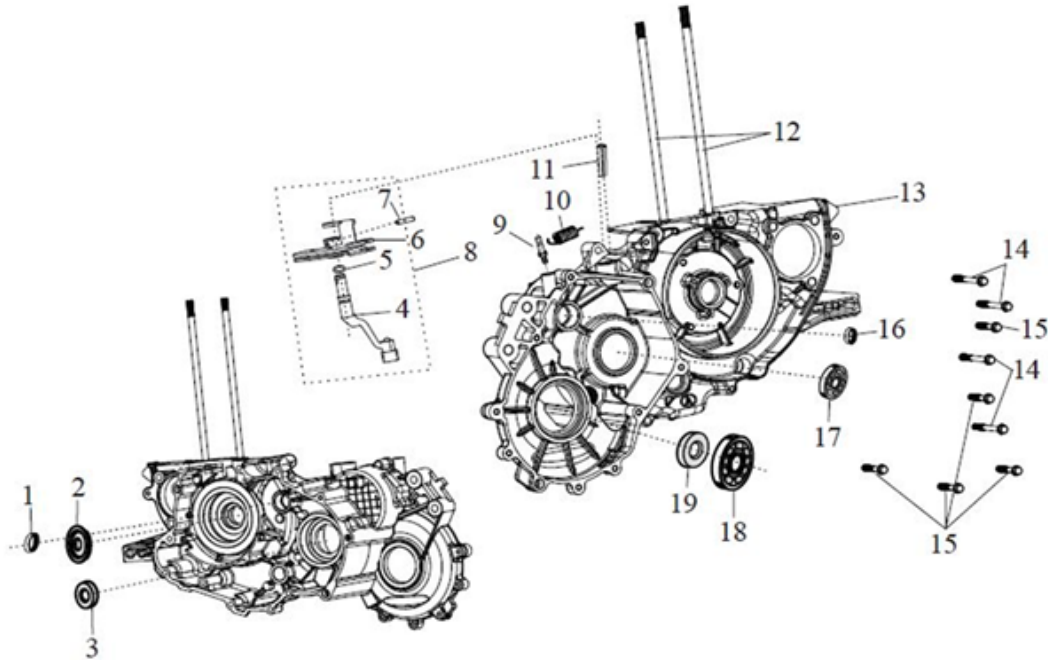

2 - CARTER LADO MAGNETO

No.	SKU	DESC_SKU	QTY	PRECIO
1	RIK-36010090	COJINETE DE AGUJAS	1	Q32.10
2	RIK-36010800	RETENEDOR EJE CR RH	1	Q4.56
3	RIK-36010801	RETENEDOR EJE C LH	1	Q5.86
4	RIK-36010733	ORING DE EJE	1	
5	RIK-36010689	ORING DE EJE	1	Q3.89
6	RIK-36010734	COJINETE EJE PRINCIPAL RH	1	
7	RIK-36010100	PASADOR DE BASE DE CAMBIOS	1	Q1.00
8	RIK-36010254	SELECTOR DE RETROCESO	1	Q42.36
9	RIK-36010103	PIN	1	Q12.28
10	RIK-36010102	RESORTE DE SELECTOR DE RETROCESO	1	Q3.16
11	RIK-36010093	PIN	1	Q3.40
12	RIK-36010075	ESPARRAGOS	2	Q12.04
13	RIK-36010765	CARTER LH	1	
14	RIK-36010073	TORNILLO M6x55	4	Q1.05
15	RIK-36010072	TORNILLO M6x35	5	Q1.00
16	RIK-36010161	COJINETE DE AGUJAS DE ENGRANAJE	1	Q35.26
17	RIK-36010096	COJINETE EJE PRINCIPAL RH	1	Q64.64
18	RIK-36010163	COJINETE DIFERENCIAL	1	Q51.84
19	RIK-36010803	RETENEDOR EJE DIFERENCIAL	1	Q9.47
20	RIK-36010099	ORING	1	Q3.12