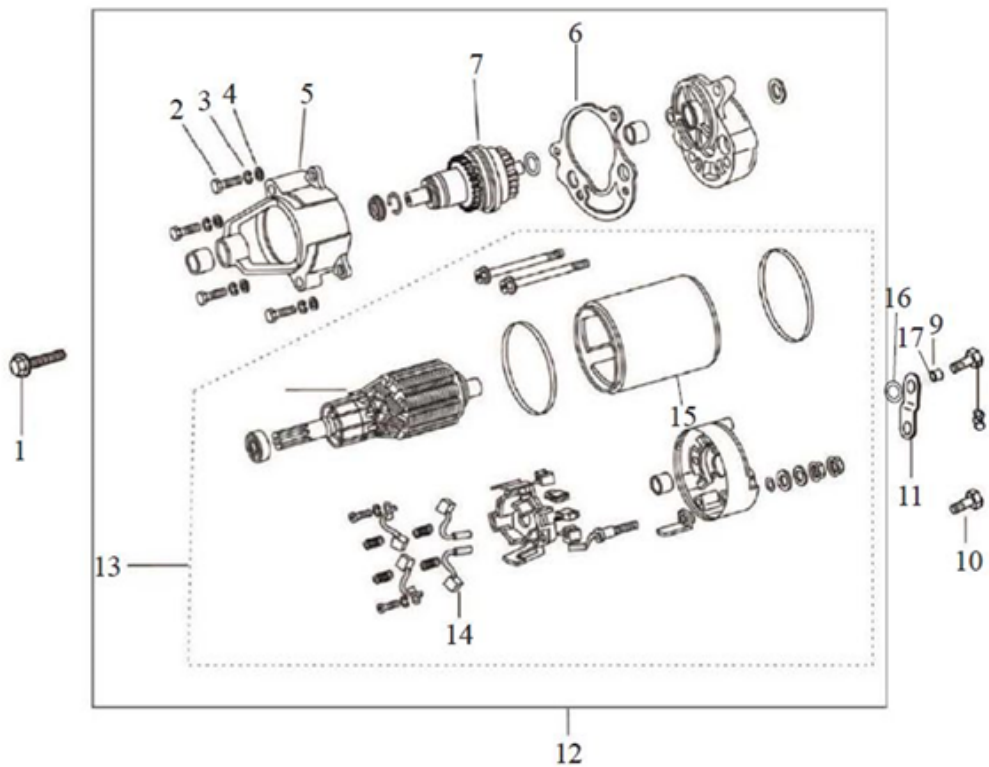

17 ESTATER COMPLETO

No.	SKU	DESC_SKU	QTY	PRECIO
1	RIK-36080028	TORNILLO M8x30	3	Q1.36
2	RIK-36080027	TORNILLO M5x12	4	
3	RIK-81020053	ARANDELA M5	4	Q1.00
4	RIK-36080025	ARANDELA	4	
5	RIK-36080021	BASE ESTATER	1	Q80.52
6	RIK-36120054	EMPAQUE	1	Q1.05
7	RIK-61080038	MOTOR DE ARRANQUE DE ENSAMBLAJE BENDIX	1	Q403.93
8	RIK-36010148	TORNILLO M6x20	1	Q1.00
9	RIK-36080092	ESPACIADOR	1	Q4.64
10	RIK-36080022	TORNILLO M8x16	1	Q1.09
11	RIK-36080029	BASE ESTATER	1	Q4.21
12	RIK-61080022	MOTOR DE ARRANQUE	1	
12	RIK-61080036	MOTOR DE ARRANQUE	1	Q854.21
13	RIK-33086051	ROTOR DE MOTOR DE ESTATER	1	Q157.92
14	RIK-33086052	CARBONES	1	Q150.00
15	RIK-36080198	CASE DE ESTATER	1	Q112.73
16	RIK-73060064	ARANDELA PLANA M6	1	Q1.00
17	RIK-36080030	HULE DE ESTATER	1