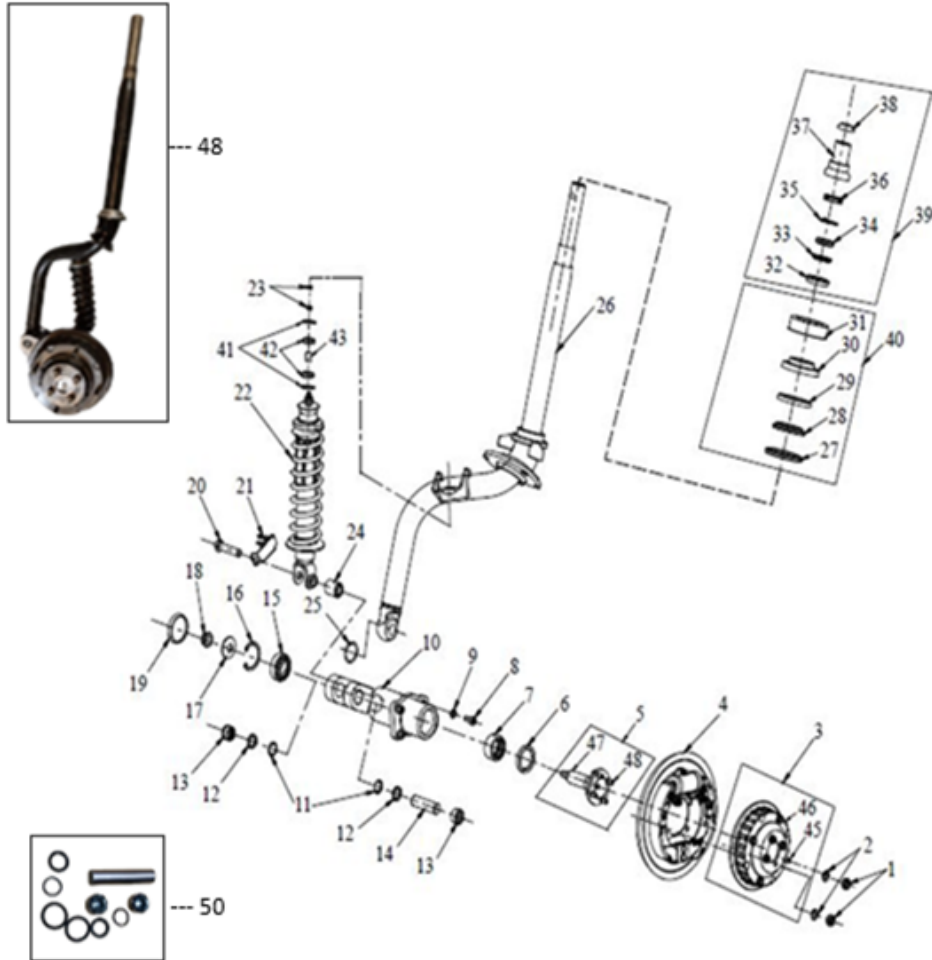

26 - POSTE DELANTERO

No.	SKU	DESC_SKU	QTY	PRECIO
28	RIK-26061022	CUNA INFERIOR	1	Q39.18
29	RIK-50661010	CUNA DE TIMON	1	Q23.58
30	RIK-26061021	CUNA SUPERIOR	1	Q72.83
31	RIK-26061018	GUARDAPOLVO DE CUNA	1	Q7.37
32	RIK-26061003	TUERCA SUPERIOR TIMON	1	Q39.03
33	RIK-26061010	CUNA MUNICIONES SUPERIOR	1	Q10.20
34	RIK-26061002	COJINETE CUNAS	1	Q21.39
35	RIK-26061005	ARANDELA CUNAS	1	Q1.31
36	RIK-26061008	SEGURO DE CUNAS	1	Q15.62
37	RIK-36060024	COBERTOR DE CUNAS	1	Q5.23
38	RIK-27060107	HULE DE CUNAS	1	Q3.34
39	RIK-27060111	KIT CUNAS DE TIMON SUPERIOR	1	Q100.61
40	RIK-27060113	KIT CUNAS DE TIMON INFERIOR	1	Q158.21
41	RIK-52060134	ARANDELA DE AMORTIGUADOR	2	
42	RIK-52060135	HULE DE AMORTIGUADOR	2	
43	RIK-52060136	BUSHING DE AMORTIGUADOR	1	
44	RIK-29060231	TAMBOR DE FRENO	1	
45	RIK-29060152	ESPARRAGO M10x1.5	4	Q3.28
46	RIK-52060114	EJE	1	
47	RIK-29060052	TORNILLO EJE DELANTERO	4	Q3.69
48	RIK-52060044	POSTE DELANTERO COMPLETO	1	Q2,699.79
49	RIK-52060045	POSTE COMPLETO	1	
50	RIK-52060147	KIT DE PIVOT COMPLETO	1	Q157.36