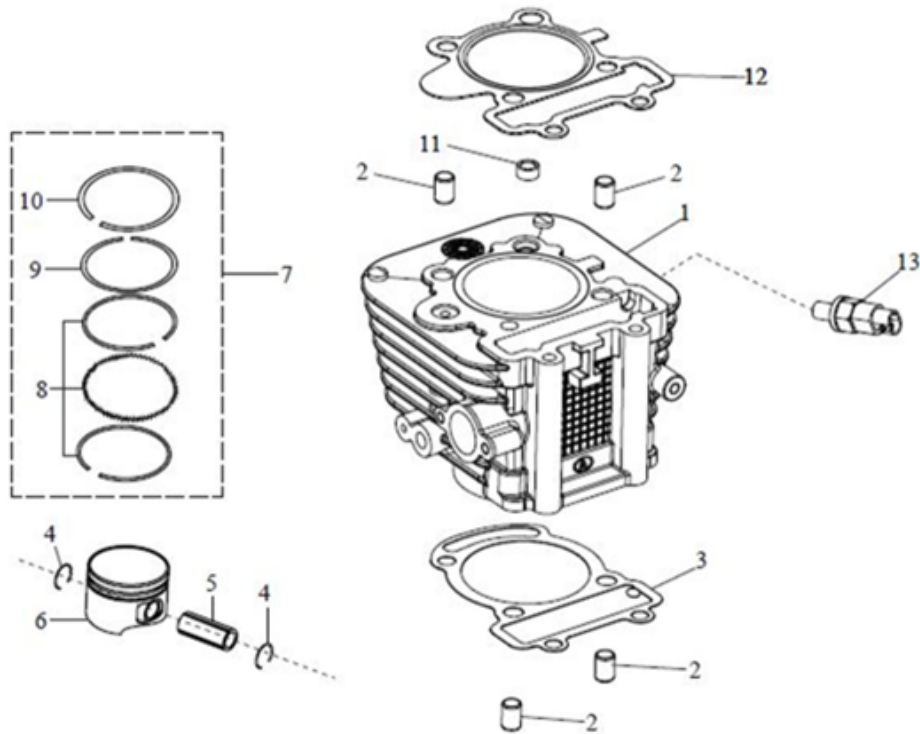

4 - CILINDRO COMPLETO

No.	SKU	DESC_SKU	QTY	PRECIO
1	RIK-36010029	CILINDRO SOLO	1	Q411.19
2	RIK-36010030	GUIAS DE EMPAQUE	4	Q1.75
3	RIK-36010031	EMPAQUE DE CILINDRO	1	Q15.00
4	RIK-36017043	SEGUROS DE PISTON	2	Q1.32
5	RIK-36017042	PASADOR DE PISTON	1	Q12.67
6	RIK-36017041	PISTON	1	Q70.07
7	RIK-36010113	KIT ANILLOS DE PISTON	1	Q72.36
8	RIK-36010112	ANILLOS ACEITEROS	1	
9	RIK-36010111	ANILLOS PISTON 2	1	
10	RIK-36010110	ANILLOS PISTON 3	1	
11	RIK-36010028	RETENEDOR DE CILINDRO	1	Q3.99
12	RIK-36010857	EMPAQUE DE CULATA	1	Q57.88
13	RIK-52080078	TERMOSWITCH	1	Q410.98
14	RIK-36010260	KIT DE PISTON	1	
15	RIK-36120022	CILINDRO COMPLETO	1	Q540.72
16	RIK-29040230	KIT EMPAQUES DE CILINDRO	1	Q30.50
17	RIK-36010473	KIT DE RETENEDORES	1	Q52.62
18	RIK-36010472	KIT DE EMPAQUES DE MOTOR	1	Q133.14