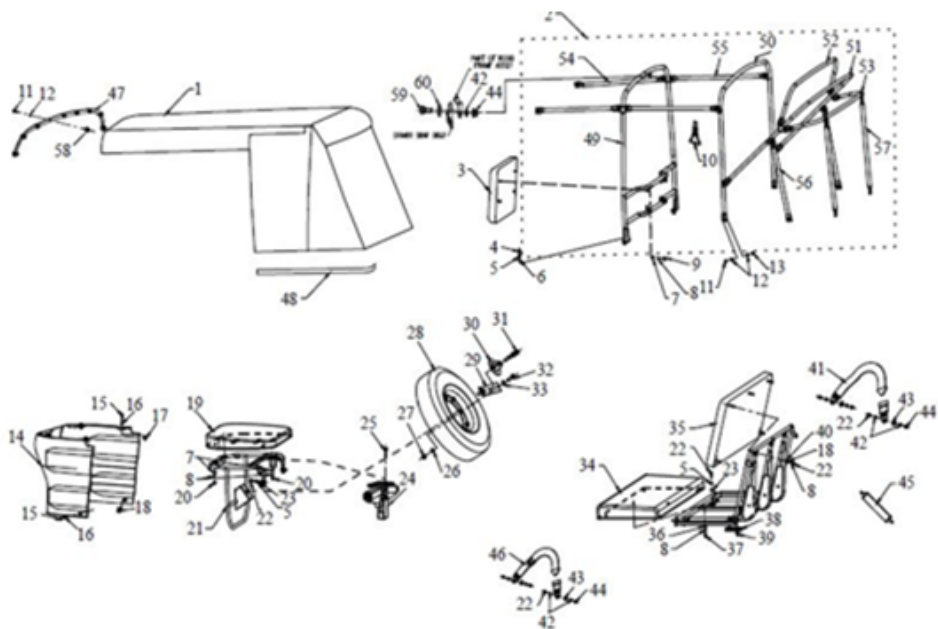

22 - SILLON Y CAPOTA

No.	SKU	DESC_SKU	QTY	PRECIO
26	RIK-81020105	ARANDELA M10	2	Q1.30
27	RIK-80757014	TUERCA M10	2	Q1.00
28	RIK-29040161	LLANTA DE REPUESTO	1	Q509.16
29	RIK-52050535	SOPORTE LLANTA REPUESTO	1	Q15.01
30	RIK-52050383	BASE DE LLANTA	1	Q14.47
31	RIK-52050384	TORNILLO LLANTA REPUESTO	1	Q12.01
32	RIK-80457418	TORNILLO M10x25	2	Q1.58
33	RIK-73060110	ARANDELA PLANA M10	2	Q1.00
34	RIK-52050526	SILLON PASAJEROS	1	Q526.24
35	RIK-52050585	RESPALDO SILLON PASAJEROS	1	Q505.33
36	RIK-73060064	ARANDELA PLANA M6	11	Q1.00
37	RIK-80457296	TORNILLO M6x20	6	Q1.00
38	RIK-27050589	HULE	3	Q3.55
39	RIK-27050744	TORNILLO	6	
40	RIK-52050651	BASE DE SILLON	1	Q801.78
41	RIK-36090032	CINTURON DE SEGURIDAD	3	Q180.38
42	RIK-81020084	ARANDELA M8	14	Q1.00
43	RIK-73070084	ARNADELA M8	8	Q1.09
44	RIK-80930080	TORNILLO M8	5	Q1.00
45	RIK-26092370	CINTURON DE SEGURIDAD PASAJEROS	2	Q15.00
46	RIK-36090104	CINTURON DE SEGURIDAD	1	Q366.02
47	RIK-52050305	SOPORTE DE CAPOTA	1	Q35.29
48	RIK-52050610	BASE INFERIOR DE CAPOTA	2	
49	RIK-71050002	BASE DE CAPOTA	1	
50	RIK-52050293	TUBO SOPORTE DE CAPOTA	1	
51	RIK-71050003	TUBO SOPORTE TRASERO CAPOTA	1	
52	RIK-52050529	TUBO INCLINACION CAPOTA	1	
53	RIK-52050429	TUBO DE CAPOTA	1