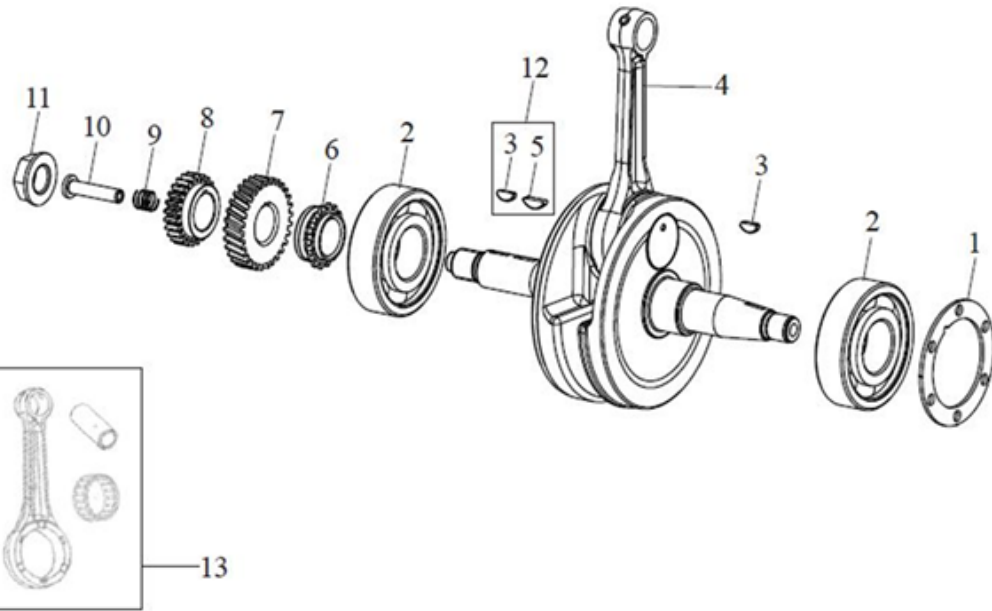

5 - CIGÜEÑAL COMPLETO

No.	SKU	DESC_SKU	QTY	PRECIO
1	RIK-36010124	EMPAQUE COJINETE CIGÜEÑAL	1	Q12.93
2	RIK-36010121	COJINETE CIGÜEÑAL	2	Q84.67
3	RIK-36010122	CUÑA CIGÜEÑAL 3x5x13	2	Q1.01
4	RIK-36010120	CIGÜEÑAL	1	
5	RIK-36010123	CUÑA CIGÜEÑAL 4x5x16	1	Q1.68
6	RIK-36010798	ESPROCKET CADENA DE TIEMPO	1	Q38.89
7	RIK-36020027	ENGRANAJE DE CIGÜEÑAL	1	Q77.64
8	RIK-36010119	ENGRANAJE DE ACEITE CIGÜEÑAL	1	Q42.11
9	RIK-36010118	RESORTE	1	Q1.00
10	RIK-36010117	TOPE	1	Q9.28
11	RIK-36020002	TUERCA CANASTA CLUTCH	1	Q6.23
12	RIK-36010474	KIT CUÑAS DE CIGÜEÑAL	1	Q5.46
13	RIK-36120055	KIT DE BIELA	1	Q171.33