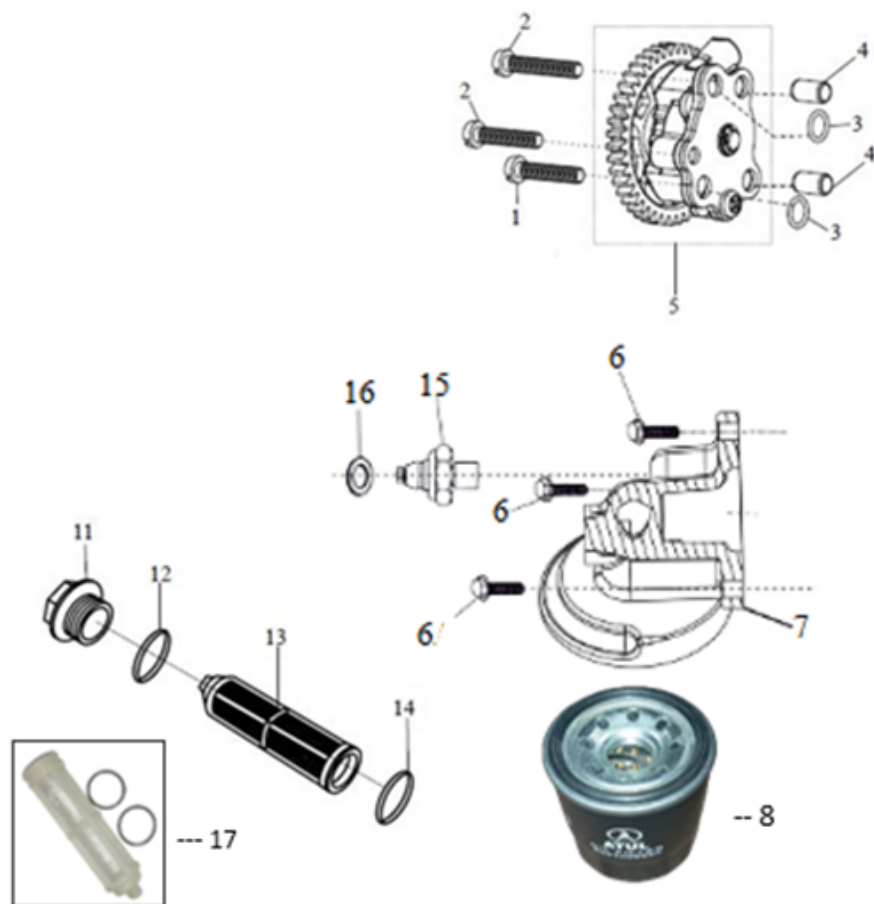

16 - BOMBA DE ACEITE

No.	SKU	DESC_SKU	QTY	PRECIO
1	RIK-36010985	TORNILLO M6x35	1	
2	RIK-36010984	TORNILLO M6x30	2	Q1.00
3	RIK-36010099	ORING	2	Q3.12
4	RIK-36010188	GUIA	2	Q2.46
5	RIK-36017200	BOMBA DE ACEITE	1	Q95.25
6	RIK-36010148	TORNILLO M6x20	3	Q1.00
7	RIK-54010079	TAPADERA DE FILTRO DE ACEITE	1	Q91.66
8	RIK-54010080	FILTRO DE ACEITE DE METAL	1	Q21.05
9	RIK-54010077	ADAPTADOR DE MANGUERA	1	Q12.64
10	RIK-36010145	RESORTE FILTRO ACEITE	1	Q1.00
11	RIK-36010193	TAPON FILTRO ACEITE PLASTICO	1	
12	RIK-36010191	ORING TAPON ACEITE	1	Q5.23
13	RIK-36010192	FILTRO DE ACEITE PLASTICO	1	Q10.92
14	RIK-36010191	ORING TAPON ACEITE	1	Q5.23
15	RIK-36080157	SWITCH PRESION ACEITE	1	Q21.56
16	RIK-36010150	ARANDELA DE COBRE 10x1.2x16	1	Q1.00
17	RIK-36010300	KIT DE FILTRO DE ACEITE	1	Q20.67