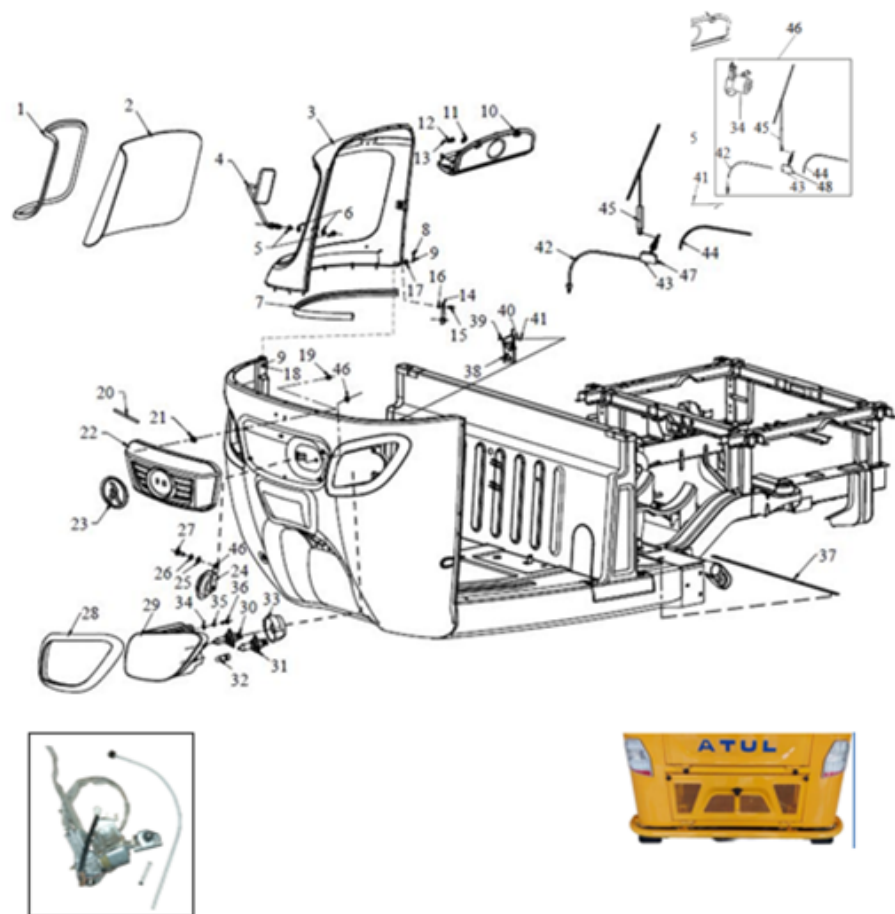

19 - CARROCERIA

No.	SKU	DESC_SKU	QTY	PRECIO
1	RIK-52050381	EMPAQUE DE WINDSHIELD	1	Q107.98
2	RIK-52050380	WINDSHIELD	1	Q709.34
3	RIK-52050070	MARCO DE WINSHIELD	1	Q1,219.88
4	RIK-52050261	ESPEJO LH	1	Q59.73
4	RIK-52050262	ESPEJO RH	1	Q61.11
5	RIK-80757014	TUERCA M10	4	Q1.00
6	RIK-73060110	ARANDELA PLANA M10	4	Q1.00
7	RIK-52050372	HULE BASE WINDSHIELD	1	Q59.34
8	RIK-80457256	TORNILLO	11	Q1.00
9	RIK-73060053	ARANDELA PLANA M5	22	Q1.00
10	RIK-52050593	GUANTERA SUPERIOR	1	Q323.40
11	RIK-52050599	HULE PORTADOCUMENTOS	2	
12	RIK-52050600	CLIP	2	
13	RIK-27050729	TORNILLO	4	Q1.00
14	RIK-52050307	BASE TORNILLOS RH	1	Q4.64
14	RIK-52050306	BASE TORNILLOS LH	1	Q4.43
15	RIK-80477292	TORNILLO M6x12	4	Q1.00
16	RIK-80930060	TUERCA M6	4	Q1.00
17	RIK-81020053	ARANDELA M5	11	Q1.00
18	RIK-80757009	TUERCA M5	11	Q1.00
19	RIK-80477292	TORNILLO M6x12	5	Q1.00
20	RIK-52050522	EMPAQUE COBERTOR FRONTAL	1	Q6.25
21	RIK-52050537	GRAPA COBERTOR	5	Q3.55
22	RIK-52050337	COBERTOR PLASTICO LOGO	1	Q62.63
23	RIK-52050450	LOGO FRONTAL ATUL RIK	1	Q30.66
24	RIK-27080201	BOCINA	1	Q38.60
25	RIK-73060084	ARANDELA PLANA M8	1	Q1.00
26	RIK-81020084	ARANDELA M8	1	Q1.00