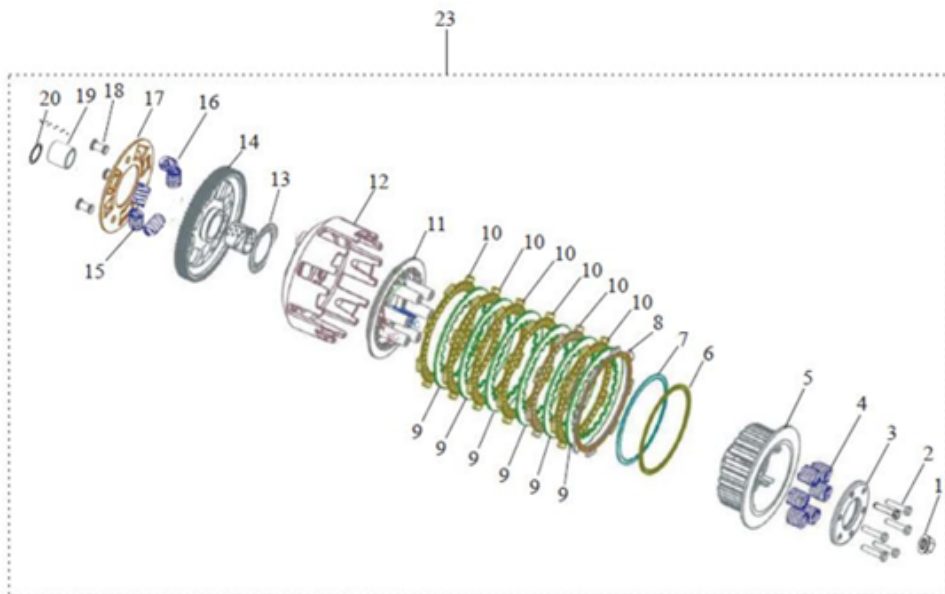

8 - CANASTA DE CLUTCH

No.	SKU	DESC_SKU	QTY	PRECIO
1	RIK-36020002	TUERCA CANASTA CLUTCH	1	Q6.23
2	RIK-36020072	TORNILLO M5x0.8	6	Q1.00
3	RIK-36020071	BASE CANASTA DE CLUTCH	1	Q21.40
4	RIK-36020069	RESORTE	6	
5	RIK-36020063	BASE 1 CANASTA DE CLUTCH	1	Q65.97
6	RIK-36020064	DISCO DE CLUTCH ESPECIAL	1	Q23.56
7	RIK-36020065	DISCOS DE CLUTCH ESPECIAL	1	Q18.20
8	RIK-36020066	DISCO DE CLUTCH FRICCION	1	Q21.73
9	RIK-32010068	KIT DISCOS DE CLUTCH DE METAL	1	Q37.31
10	RIK-32010067	KIT DISCOS DE CLUTCH DE FIBRA	1	Q148.21
11	RIK-36020070	BASE 2 CANASTA DE CLUTCH	1	Q63.56
12	RIK-32250310	BASE CANASTA CLUTCH	1	Q97.25
13	RIK-32250314	ARANDELA	1	Q3.55
14	RIK-32250311	ENGRANAJE CANASTA CLUTCH	1	Q196.31
15	RIK-32250312	RESORTE A	2	Q3.82
16	RIK-32250313	RESORTE B	2	Q5.73
17	RIK-32250316	PLATO CANASTA DE CLUTCH	1	Q21.39
18	RIK-32250317	REMACHES	3	Q1.09
19	RIK-36020011	COLLAR	1	Q25.11
20	RIK-36020081	ARANDELA	1	Q3.55
21	RIK-36020061	BASE DE CANASTA DE CLUTH	1	Q306.35
22	RIK-36020034	KIT COMPLETO DISCO DE CLUTCH	1	Q102.89
23	RIK-36020076	CANASTA DE CLUTCH COMPLETA	1	Q844.02