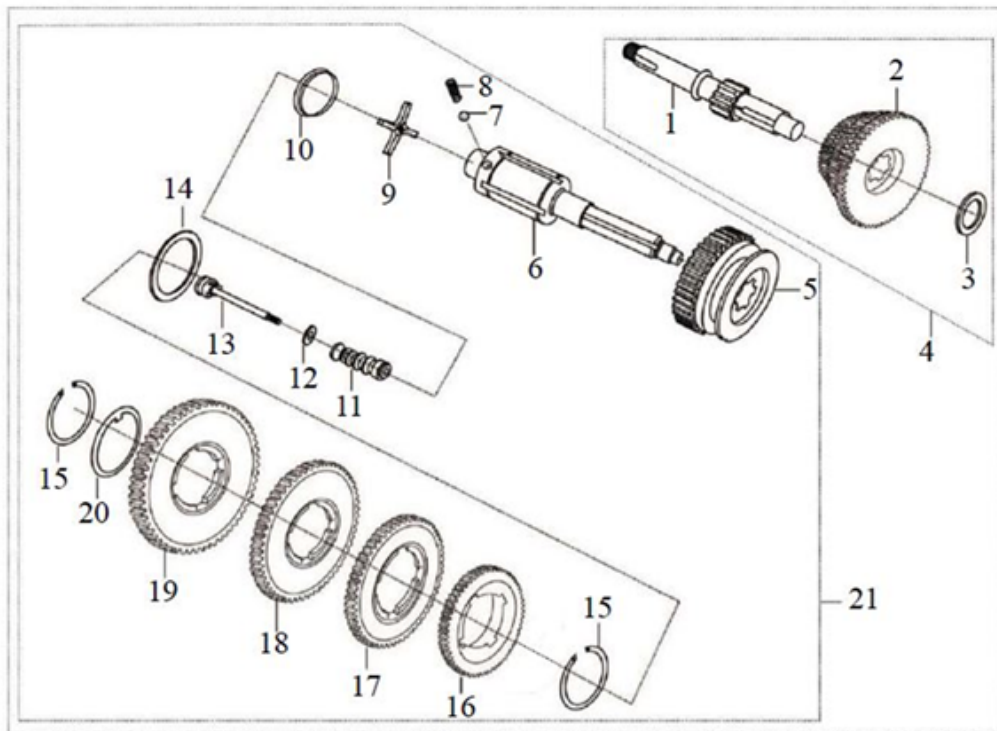

10 - ENGRANAJE DE TRANSMISION

No.	SKU	DESC_SKU	QTY	PRECIO
1	RIK-36030020	EJE CAMBIOS	1	Q117.45
2	RIK-36030021	ENGRANAJE DE CAMBIO/ PIÑA	1	Q97.59
3	RIK-36030022	ARANDELA 18.1x2x31	1	Q2.35
4	RIK-36030019	EJE DE CAMBIOS	1	Q302.46
5	RIK-36030008	ENGRANAJE DE REVERSA	1	Q121.83
5.1	RIK-36030074	ENGRANAJE DE RETROCESO (HT)	1	Q142.69
6	RIK-36030007	EJE PRINCIPAL DE CAMBIOS	1	Q336.31
7	RIK-75650516	MUNICIÓN DE EJE PRINCIPAL DE CAMBIOS	2	Q1.00
8	RIK-36030005	RESORTE DE EJE PRINCIPAL DE CAMBIOS	2	Q1.00
9	RIK-36030004	CRUZ DE EJE PRINCIPAL DE CAMBIOS	1	Q60.30
10	RIK-36030002	ARANDELA DE TOPE	1	Q3.14
11	RIK-36030095	GUIA DE TORNILLO DE EJE PRINCIPAL	1	Q51.50
12	RIK-36030017	ARANDELA M7.6x0.8x18	1	Q1.00
13	RIK-36030094	VARILLA GUIA DE CAMBIOS	1	Q38.43
14	RIK-36030003	ARANDELA 29x1.8x45	1	Q5.19
15	RIK-36030009	SEGURO	2	Q3.40
16	RIK-36030011	ENGRANAJE 4TA VELOCIDAD	1	Q108.91
17	RIK-36030012	ENGRANAJE 3RA VELOCIDAD	1	Q88.99
18	RIK-36030013	ENGRANAJE 2DA VELOCIDAD	1	Q98.56
19	RIK-36030014	ENGRANAJE 1ER VELOCIDAD	1	Q129.66
20	RIK-36030010	ARANDELA ENGRANAJE	1	Q7.58
21	RIK-36030066	EJE PRINCIPAL COMPLETO	1	Q1,239.58
22	RIK-36030106	KIT GUIA SELECTOR	1	Q78.95