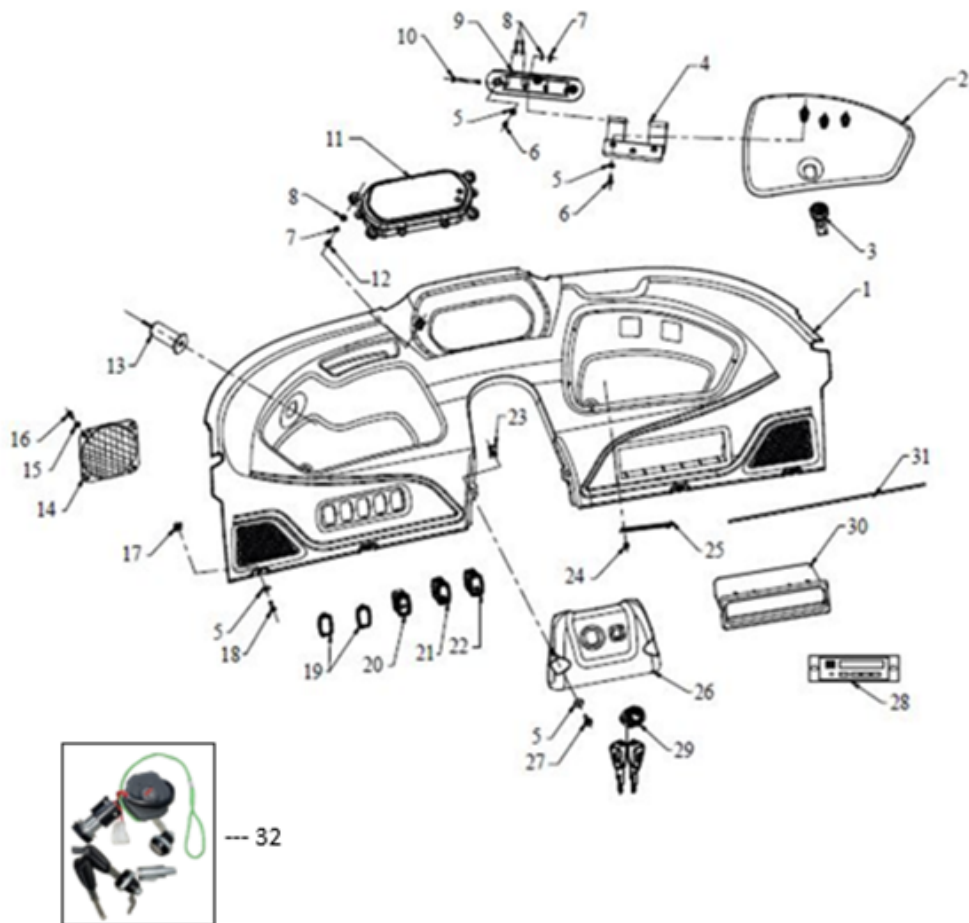

20 - TABLERO

No.	SKU	DESC_SKU	QTY	PRECIO
1	RIK-52050734	GUANTERA COMPLETA	1	Q270.05
2	RIK-52050249	TAPADERA PORTADOCUMENTOS	1	Q27.29
3	RIK-52050645	CHAPA DE GUANTERA	1	Q43.67
4	RIK-52050245	VISAGRA GUANTERA	1	Q9.01
5	RIK-27050772	ARANDELA PLANA M5	12	Q1.00
6	RIK-27050734	TORNILLO M4x12	6	Q1.00
7	RIK-27040527	PIN	2	Q1.00
8	RIK-73060053	ARANDELA PLANA M5	6	Q1.00
9	RIK-52050246	BASE	1	Q7.64
10	RIK-52050444	PIN	2	Q3.55
11	RIK-68080002	TABLERO	1	Q606.76
12	RIK-52050663	TORNILLO	4	Q1.32
13	RIK-27082780	CARGADOR USB	1	Q41.82
14	RIK-36080142	PARLANTES	2	Q81.88
15	RIK-73060043	ARANDELA PLANA	8	Q1.00
16	RIK-27050730	TORNILLO	8	Q1.00
17	RIK-27080193	ARANDELA DE PRESIÓN	4	Q1.00
18	RIK-27050725	TORNILLO	4	Q1.00
19	RIK-52050448	SWITCH	2	Q3.00
20	RIK-52050252	SWITCH DE INTERMITENTES	1	Q28.77
21	RIK-54080029	SWITCH DE LIMPIABRISAS	1	Q20.79
22	RIK-52050250	SWITCH DE TRES POSICIONES	1	Q16.33
23	RIK-52050549	CLIP	2	Q3.00
24	RIK-75480310	CLIP	2	Q1.00
25	RIK-52050602	SOPORTE DE CHAPA	1	
26	RIK-52050330	COBERTOR DE TABLERO	1	
27	RIK-36020029	TORNILLO M5x20	2	Q1.00
28	RIK-54080025	REPRODUCTOR DE MUSICA	1