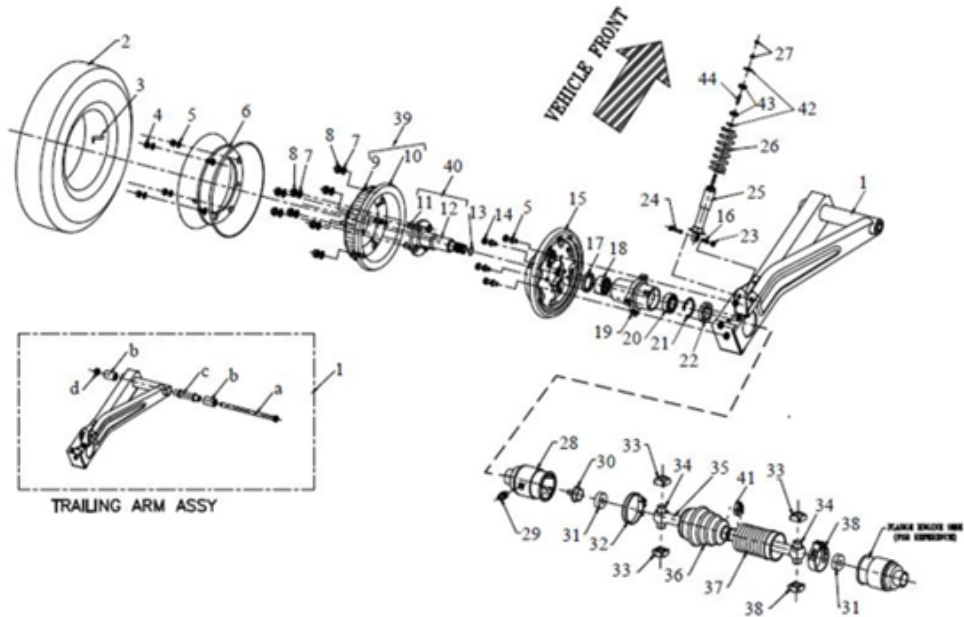

28 - SUSPENSION Y MULETAS

No.	SKU	DESC_SKU	QTY	PRECIO
21	RIK-75350047	SEGURO	2	Q2.50
22	RIK-33060052	RETENEDOR 28x48x10	2	Q6.05
23	RIK-80930120	TUERCA M12	2	Q1.91
24	RIK-80357473	TORNILLO M12x55	2	Q6.72
25	RIK-52060097	AMORTIGUADOR TRASERO S/RESORTE	2	Q250.61
26	RIK-52060098	RESORTE AMORTIGUADOR TRASERO	2	Q129.75
27	RIK-80777014	TUERCA M10	4	Q1.09
28	RIK-36040002	COPA LADO LLANTA	2	Q108.75
29	RIK-81700006	NIPLE	2	Q1.26
30	RIK-36060019	TORNILLO M8	2	Q30.00
31	RIK-33040080	TOPE DE HULE	4	Q5.26
32	RIK-22071003	ABRAZADERA	2	Q2.37
33	RIK-26041016	DADO DE FLECHA	8	Q9.47
34	RIK-26041072	PIN DE FLECHA	4	Q7.50
35	RIK-52040028	FLECHA LH	1	
35	RIK-52040026	FLECHA RH	1	
36	RIK-33040047	GUARDAPOLVO FLECHA(LADO RUEDA)	2	Q15.26
37	RIK-36040014	GUARDAPOLVO FLECHA LADO MOTOR	2	Q17.37
38	RIK-36070151	ABRAZADERA	2	Q11.19
39	RIK-29060230	TAMBOR DE FRENO TRASERO	2	Q267.03
40	RIK-36060010	EJE TRASERO	2	Q350.00
41	RIK-36040003	SEGURO	2	Q5.70
42	RIK-52060137	ARANDELAS	4	
43	RIK-52060138	HULES	4	
44	RIK-52060139	BUSHING	2	
45	RIK-52040027	FLECHA LH	1	Q191.27
45	RIK-52040025	FLECHA RH	1	Q191.27
46	RIK-36090098	KIT TAPADERAS DE RUEDA (3UNID)	1	Q135.73