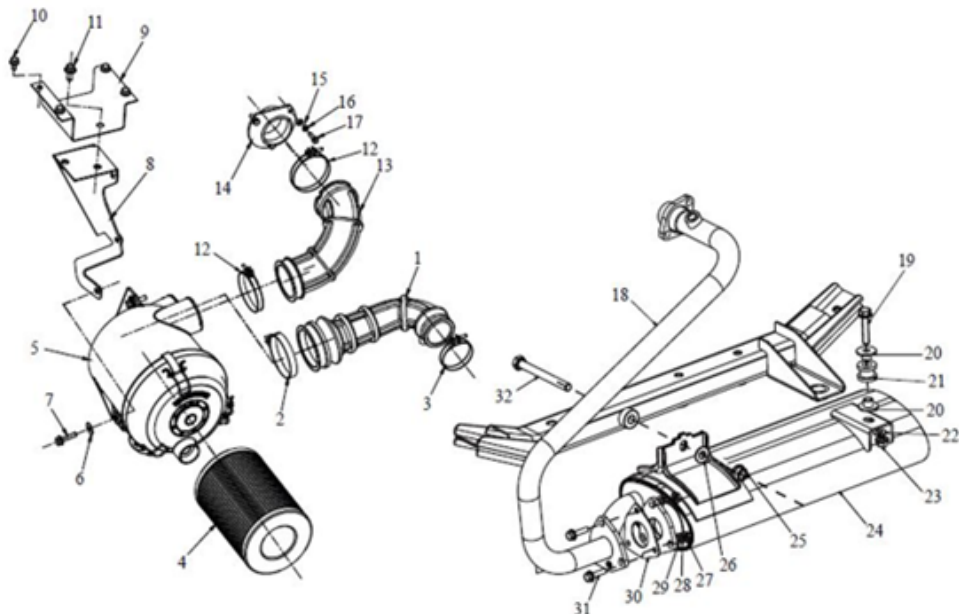

34 - ESCAPE Y FILTRO DE AIRE

No.	SKU	DESC_SKU	QTY	PRECIO
1	RIK-36010671	MANGUERA FILTRO AIRE	1	Q74.99
2	RIK-36090026	ABRAZADERA	1	Q5.73
3	RIK-36092019	ABRAZADERA	1	Q1.91
4	RIK-36010513	ELEMENTO DE FILTRO DE AIRE	1	Q96.64
5	RIK-36010512	FILTRO DE AIRE COMPLETO	1	Q223.96
6	RIK-73070064	ARANDELA PLANA M6	3	Q1.00
7	RIK-80477298	TORNILLO M6x25	3	Q1.00
8	RIK-52010204	BASE FILTRO AIRE	1	Q63.53
9	RIK-52050329	BASE FILTRO AIRE	1	Q16.92
10	RIK-80477292	TORNILLO M6x12	4	Q1.00
11	RIK-80477374	TORNILLO M8x16	2	Q1.09
12	RIK-26071004	ABRAZADERA	2	Q4.64
13	RIK-52010151	MANGUERA DE ENTRADA DEL FILTRO DE AIRE	1	Q39.97
14	RIK-36010593	REDUCIDOR MANGUERA	1	
15	RIK-73060053	ARANDELA PLANA M5	3	Q1.00
16	RIK-81020053	ARANDELA M5	3	Q1.00
17	RIK-80457254	TORNILLO M5x16	3	Q1.00
18	RIK-54010032	CURVA DE ESCAPE	1	Q175.22
19	RIK-80477383	TORNILLO M8x40	1	Q2.46
20	RIK-36018051	BUSHING	2	Q8.17
21	RIK-36018052	HULE	1	Q2.46
22	RIK-73060084	ARANDELA PLANA M8	1	Q1.00
23	RIK-80930080	TORNILLO M8	1	Q1.00
24	RIK-54010033	ESCAPE	1	Q1,054.91
25	RIK-36018053	ABRAZADERA	1	Q4.09
26	RIK-73060110	ARANDELA PLANA M10	1	Q1.00
27	RIK-80930060	TUERCA M6	3	Q1.00
28	RIK-81020064	ARANDELA M6	3	Q1.00