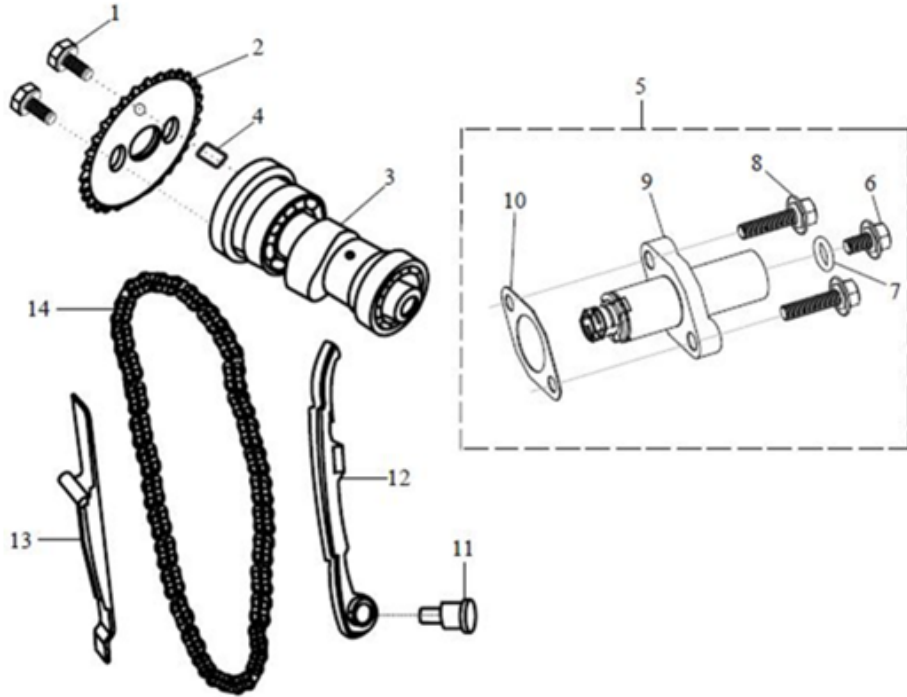

7 - EJE DE LEVAS

No.	SKU	DESC_SKU	QTY	PRECIO
1	RIK-36010054	TORNILLO M6x12	2	
2	RIK-36010534	ESPROCKET CADENA DE TIEMPO	1	Q34.24
3	RIK-36011025	EJE DE LEVAS	1	Q156.77
4	RIK-36017015	PIN EJE DE LEVAS	1	Q1.00
5	RIK-36120015	KIT TENSOR DE CADENA DE TIEMPO	1	Q53.26
6	RIK-36017192	TORNILLO	1	Q1.00
7	RIK-36017191	ARANDELA	1	Q4.37
8	RIK-36010148	TORNILLO M6x20	2	Q1.00
9	RIK-36010199	TENSOR CADENA DE TIEMPO	1	Q48.73
10	RIK-36017170	EMPAQUE DE TENSOR DE CADENA DE TIEMPO	1	Q1.84
11	RIK-36010060	PIN GUIA CADENA TIEMPO	1	Q12.74
12	RIK-36010059	GUIA CADENA DE TIEMPO	1	Q55.12
13	RIK-36010058	TENSOR CADENA DE TIEMPO	1	Q23.97
14	RIK-36010057	CADENA DE TIEMPO	1	Q57.69
15	RIK-36010471	KIT DE GUIAS	1	Q72.29