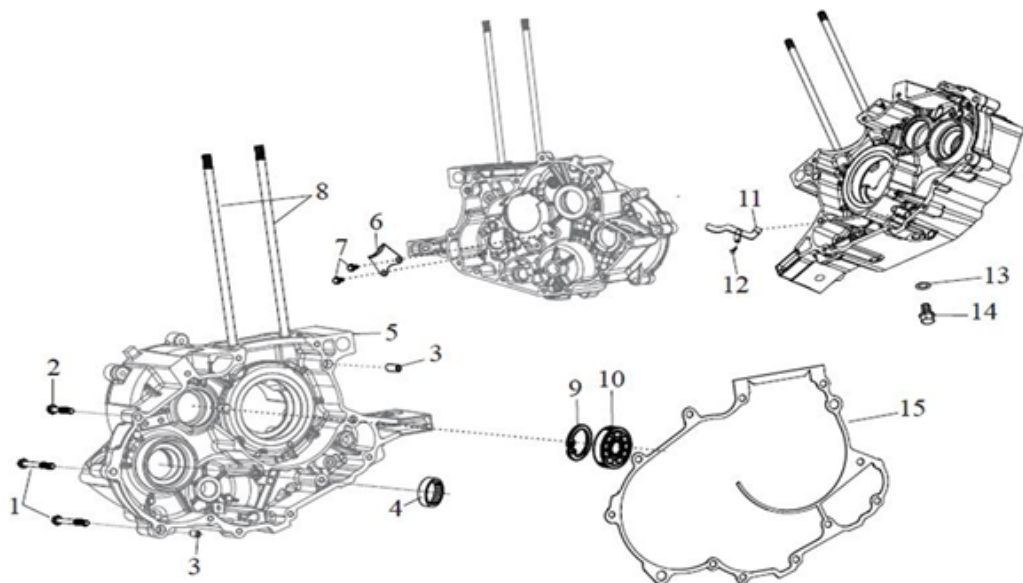

HOJA 31

HOJA 32

HOJA 33

HOJA 34

HOJA 35

1 - CARTER LADO CLUTCH

No.	SKU	DESC_SKU	QTY	PRECIO
1	RIK-36010073	TORNILLO M6x55	2	Q1.05
2	RIK-36010072	TORNILLO M6x35	1	Q1.00
3	RIK-36010030	GUIAS DE EMPAQUE	2	Q1.75
4	RIK-36010083	COJINETE DE AGUJAS	1	Q21.58
5	RIK-35010048	CARTER RH	1	
6	RIK-36010071	GUIA CADENA DE TIEMPO	1	Q2.88
7	RIK-36010054	TORNILLO M6x12	2	
8	RIK-36010075	ESPARRAGOS	2	Q12.04
9	RIK-75350042	SEGURO DE COJINETE	1	Q2.88
10	RIK-36010078	COJINETE DE CARTER	1	Q27.16
11	RIK-36010104	TUBO RETORNO DE ACEITE	1	Q6.28
12	RIK-36010082	TORNILLO	1	
13	RIK-36010150	ARANDELA DE COBRE 10x1.2x16	1	Q1.00
14	RIK-36010088	TORNILLO DRENAJE DE ACEITE	1	
15	RIK-36010258	EMPAQUE DE CARTER CENTRAL	1	Q49.27