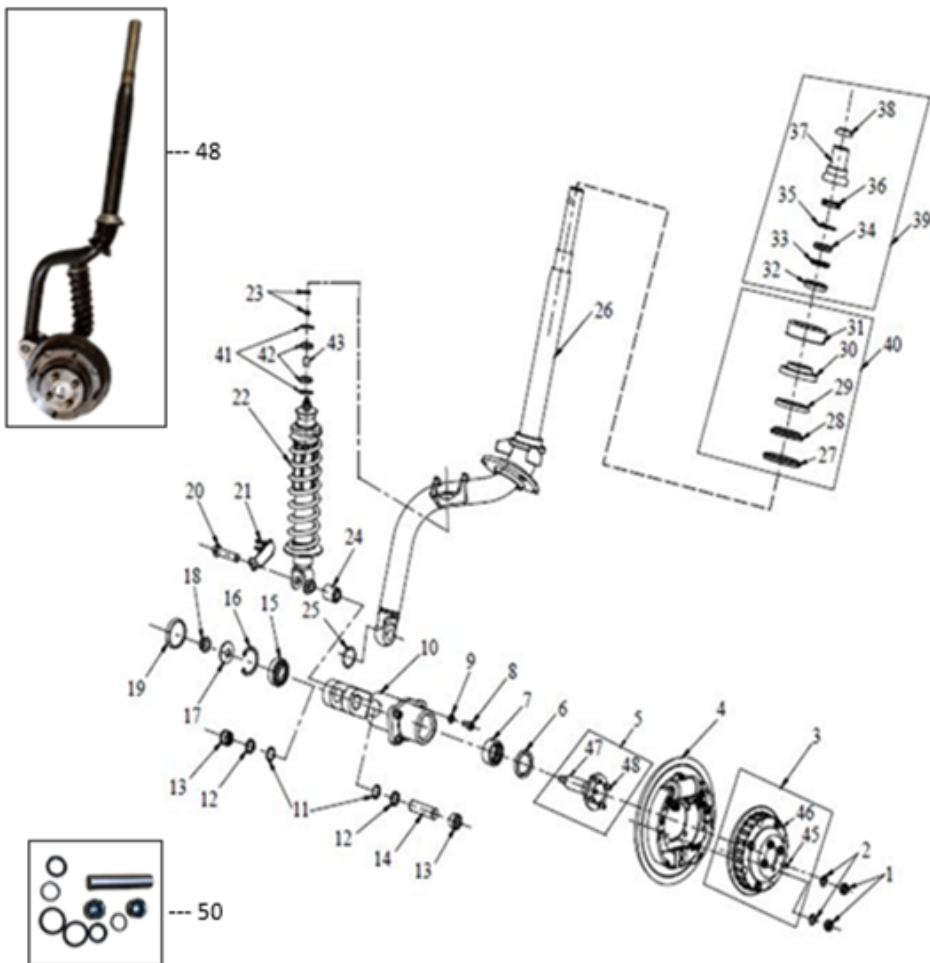

26 - POSTE DELANTERO

No.	SKU	DESC_SKU	QTY	PRECIO
1	RIK-80757014	TUERCA M10	8	Q1.00
2	RIK-81020095	ARANDELA	8	
3	RIK-29060230	TAMBOR DE FRENO TRASERO	1	Q267.03
4	RIK-29040010	BOMBA FRENO DELANTERO	1	Q303.44
4	RIK-29042050	BASE BOMBA AUXILIAR FRENO	1	
5	RIK-52060113	EJE DELANTERO	1	Q299.00
6	RIK-27060146	RETENEDOR 35x47x7	1	Q4.74
7	RIK-27160145	COJINETE DE AGUJAS (SL 3520)	1	Q25.26
8	RIK-80657376	TORNILLO M8x20	4	Q1.09
9	RIK-81020084	ARANDELA M8	4	Q1.00
10	RIK-52060028	MASA DELANTERA	1	Q327.42
11	RIK-27060071	ANILLO DE PIVOT	2	Q1.05
12	RIK-27060070	RETENEDOR DE ACEITE 18x24x4	2	Q3.16
13	RIK-27060072	COJINETE DE PIVOT	2	Q23.94
14	RIK-52060091	PIN PIVOT	1	Q12.63
15	RIK-26030011	COJINETE 20x47x14 (6204)	1	Q33.94
16	RIK-75350047	SEGURO	1	Q2.50
17	RIK-27060076	ARANDELA	1	Q3.00
18	RIK-27060077	TUERCA	1	Q3.82
19	RIK-52060093	TAPON DE MASA	1	Q4.47
20	RIK-80357473	TORNILLO M12x55	1	Q6.72
21	RIK-52040045	BASE DE AMORTIGUADOR	1	Q9.15
22	RIK-52060096	AMORTIGUADOR DELANTERO	1	Q327.85
23	RIK-80777014	TUERCA M10	2	Q1.09
24	RIK-52060115	BUSHING DE AMORTIGUADOR	1	Q12.05
25	RIK-27060069	ORING DE EJE	2	Q1.00
26	RIK-52060026	POSTE DELANTERO SOLO	1	Q898.77
27	RIK-27060098	ARANDELA DE TIMON	1	Q10.20