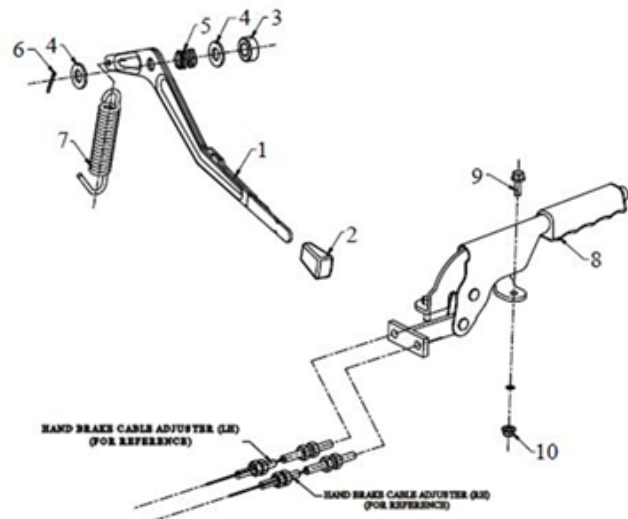

31 - PALANCA DE FRENO DE MANO Y TROCISO

No.	SKU	DESC_SKU	QTY	PRECIO
1	RIK-52050546	PALANCA RETROCESO	1	Q28.08
2	RIK-36016051	HULE PALANCA RETROCESO	1	
3	RIK-36070062	ESPACIADOR PALANCA DE RETROCESO	1	Q1.00
4	RIK-73060110	ARANDELA PLANA M10	2	Q1.00
5	RIK-27070101	RESORTE	1	Q1.00
6	RIK-27040527	PIN	1	Q1.00
7	RIK-36070008	RESORTE PALANCA DE FRENO	1	Q4.71
8	RIK-26055020	PALANCA DE FRENO DE MANO	1	Q123.37
9	RIK-80477295	TORNILLO M6x18	2	Q1.00
10	RIK-80930060	TUERCA M6	2	Q1.00
11	RIK-52040013	PEDAL DE FRENO	1	Q109.72
12	RIK-27040533	HULE PEDAL DE FRENO	1	Q4.37
13	RIK-52040033	TORNILLO PEDAL DE FRENO	1	Q18.83
14	RIK-52040041	BASE PEDAL DE FRENO	1	Q25.38
15	RIK-52080040	SWITCH DE FRENO	1	Q26.69
16	RIK-52050361	BASE TMC	1	Q29.48
17	RIK-52040019	RESORTE PEDAL DE FRENO	1	Q4.18
18	RIK-33042161	HULE DESCANSADOR DE PIE	1	
19	RIK-33042162	DESCANSADOR DE PIE	1	
20	RIK-33042163	TORNILLO	2	
21	RIK-80930060	TUERCA M6	6	Q1.00
22	RIK-80477292	TORNILLO M6x12	4	Q1.00