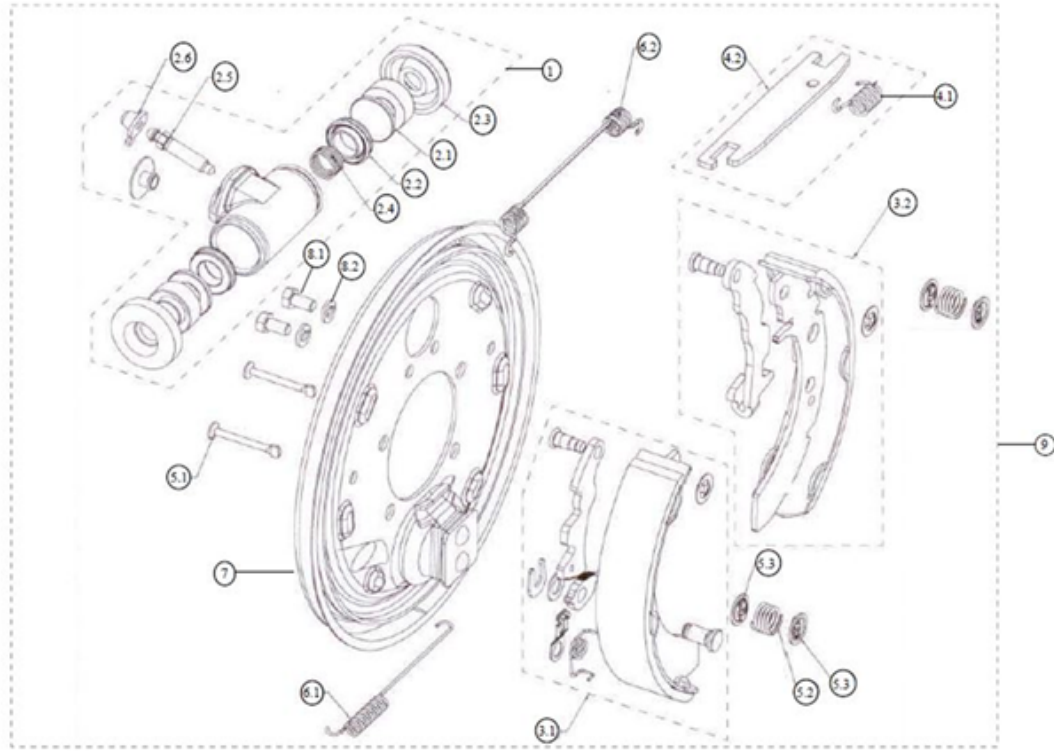

29 - PLATO DE FRENO TRASERO

No.	SKU	DESC_SKU	QTY	PRECIO
1	RIK-29040370	BOMBA AUXILIAR DE FRENO	1	Q199.79
2	RIK-27040651	KIT MENOR DE REPARACION DE BOMBA AUXILIAR	1	Q16.87
2	RIK-29040300	KIT MAYOR DE REPARACION DE BOMBA AUXILIAR	1	Q97.46
3	RIK-29040270	KIT DE FRICCION TRASERA LH	1	Q74.82
3	RIK-29040280	KIT DE FRICCION TRASERA RH	1	Q75.14
4	RIK-29040052	BASE DE FRICCION LH	1	Q8.88
4	RIK-29040035	BASE DE FRICCION RH	1	Q8.88
5	RIK-29040012	KIT DE ENSAMBLE FRICCIONES	1	Q9.48
6	RIK-29040014	KIT RESORTES DE FRICCION	1	Q5.26
7	RIK-29040400	PLATO DE FRICCIONES TRASERA LH	1	
7	RIK-29040410	PLATO DE FRICCIONES TRASERA RH	1	
8	RIK-27040930	KIT DE TORNILLO Y ARANDELA DE FRENO	1	Q7.32
9	RIK-29040050	PLATO DE FRICCIONES TRASERAS COMPLETO LH	1	Q323.68
9	RIK-29040030	PLATO DE FRICCIONES TRASERAS COMPLETO RH	1	Q276.72
10	RIK-29043010	PANEL DE FRICCION LH	1	
10	RIK-29043020	PANEL DE FRICCION RH	1