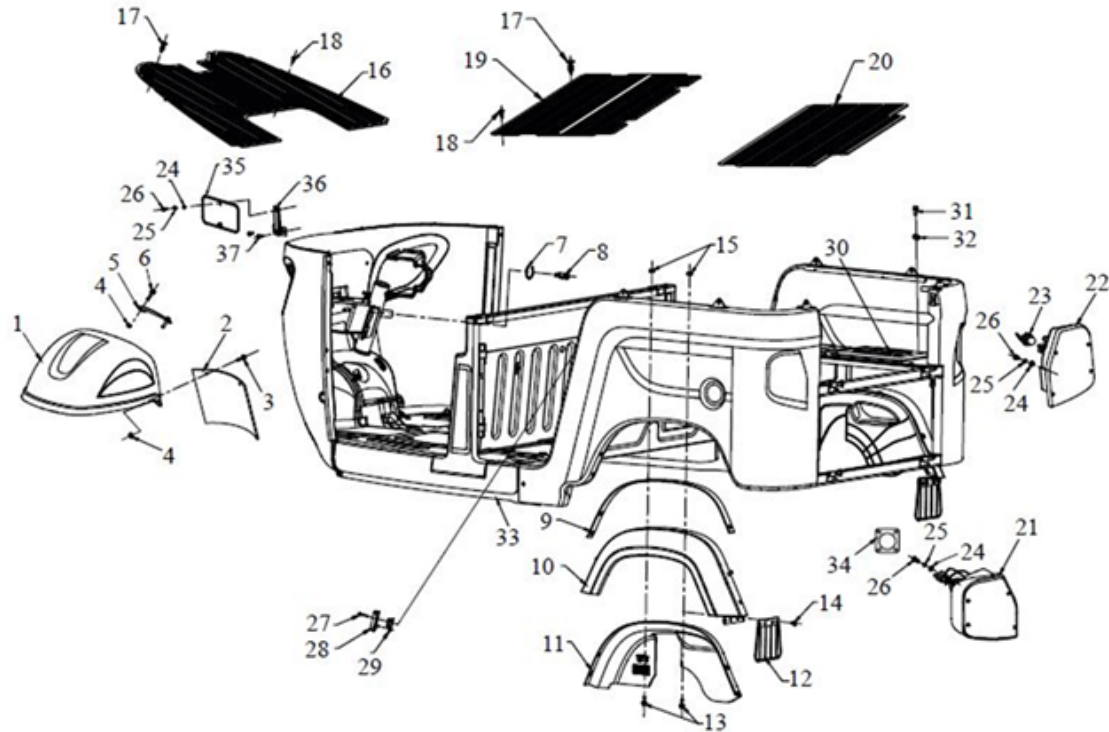

25 - CARROCERIA - LODERAS Y ALFOMBRAS

No.	SKU	DESC_SKU	QTY	PRECIO
24	RIK-73060064	ARANDELA PLANA M6	14	Q1.00
25	RIK-81020064	ARANDELA M6	14	Q1.00
26	RIK-80457293	TORNILLO	14	Q1.00
27	RIK-37060009	TORNILLO	8	Q1.00
28	RIK-54050051	TOPE DE PUERTA	2	Q3.82
29	RIK-52050513	SEGURO DE PUERTA RH	1	Q4.44
29	RIK-52050510	SEGURO DE PUERTA LH	1	Q4.44
30	RIK-52050046	COBERTOR BATERIA	2	Q24.99
31	RIK-27050730	TORNILLO	8	Q1.00
32	RIK-73060053	ARANDELA PLANA M5	8	Q1.00
33	RIK-52050389	CHASIS COMPLETO ROJO	1	
		CHASIS COMPLETO AMARILLO		
34	RIK-52050575	HULE	2	Q5.46
35	RIK-52090006	PLATO DE REGISTRO	2	
36	RIK-52090030	BASE PLATO REGISTRO	1	Q8.85
37	RIK-80757010	TUERCA M6	4	Q1.00