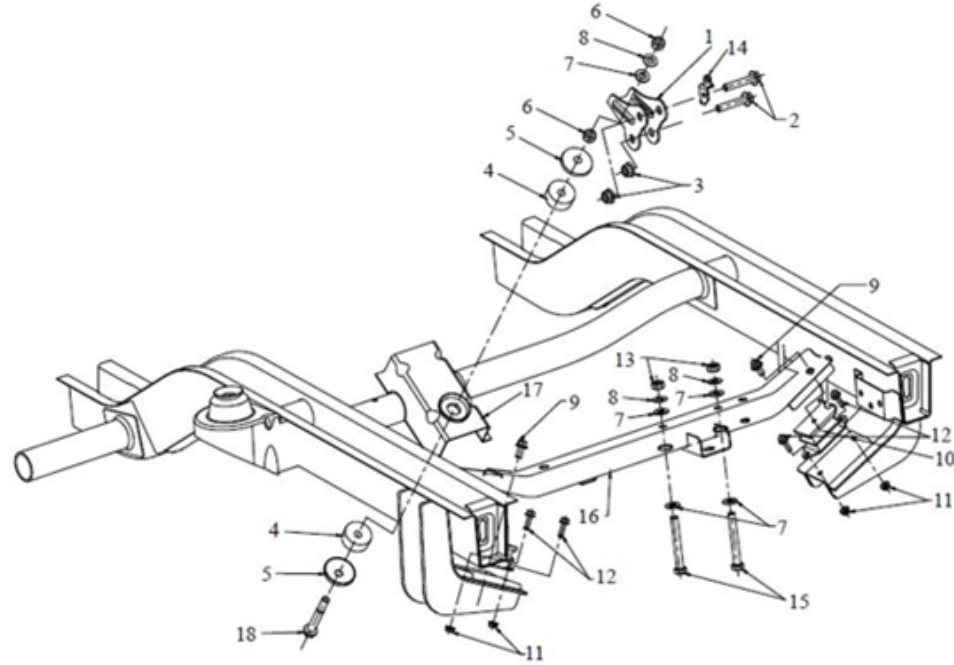

23 - BASE CARGADOR CHASIS

No.	SKU	DESC_SKU	QTY	PRECIO
1	RIK-36010315	BASE CARGADOR DE MOTOR	1	Q22.74
2	RIK-80367426	TORNILLO M10x55	2	Q4.64
3	RIK-80930100	TORNILLO M10	2	Q1.09
4	RIK-33010043	HULE CARGADOR DE MOTOR	2	Q10.39
5	RIK-33010042	BASE DE CARGADOR	2	Q3.99
6	RIK-80777014	TUERCA M10	2	Q1.09
7	RIK-73060110	ARANDELA PLANA M10	5	Q1.00
8	RIK-81050010	ARANDELA M10	3	Q1.00
9	RIK-80477374	TORNILLO M8x16	2	Q1.09
10	RIK-36050004	HULE CARGADOR TRASERO	2	
11	RIK-80930060	TUERCA M6	4	Q1.00
12	RIK-80477296	TORNILLO M6x20	4	Q1.00
13	RIK-80757014	TUERCA M10	2	Q1.00
14	RIK-36010316	GUIA CABLE REVERSA	1	Q16.73
15	RIK-80377432	TORNILLO M10x80	2	Q4.91
16	RIK-54010023	BASE DE MOTOR	1	Q299.15
17	RIK-36010315	BASE CARGADOR DE MOTOR FRONTAL	1	Q22.74
18	RIK-36010313	TORNILLO M10x78	1	Q9.55