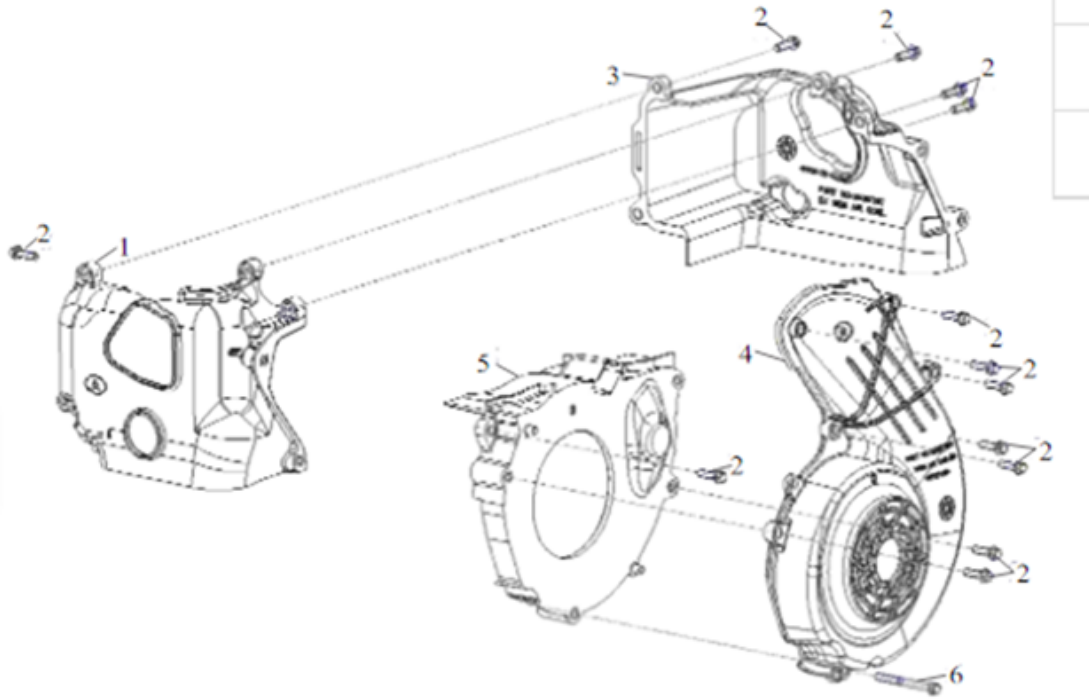

15 - COBERTORES DE FILTRO

No.	SKU	DESC_SKU	QTY	PRECIO
1	RIK-54010056	DUCTO ENTRADA AIRE	1	Q52.28
3	RIK-54010057	DUCTO ENTRADA AIRE	1	Q54.04
4	RIK-54010058	COBERTOR	1	Q81.34
5	RIK-54010055	COBERTOR SALIDA AIRE	1	Q61.14