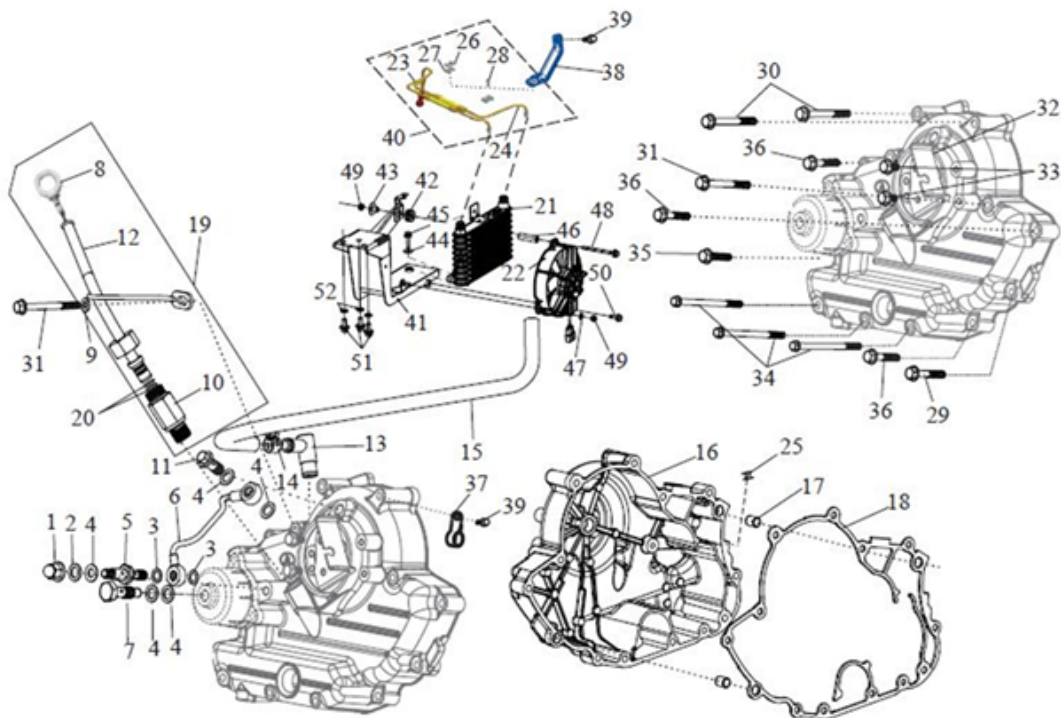

3 - TAPADERA DE CLUTCH

No.	SKU	DESC_SKU	QTY	PRECIO
28	RIK-36010276	TORNILLO M5x10	3	Q1.09
29	RIK-36010131	TORNILLO M6x40	1	Q1.09
30	RIK-36010132	TORNILLO M6x60	2	Q1.09
31	RIK-36010133	TORNILLO M6x65	2	Q1.09
32	RIK-36010245	BASE CABLE DE CLUTCH	1	Q10.72
33	RIK-36010054	TORNILLOS CARTER M6x12	2	
34	RIK-36010136	TORNILLOS CARTER M6x85	3	Q1.31
35	RIK-36010206	TORNILLOS CARTER M6x30	1	Q1.00
36	RIK-36010072	TORNILLOS CARTER M6x35	3	Q1.00
37	RIK-36010931	ABRAZADERA TUBO VENTILACION PCV	1	Q3.40
38	RIK-54010012	BASE DE MANGUERA	1	Q6.01
39	RIK-36020029	TORNILLO M5x20	2	Q1.00
40	RIK-36010989	TUBERIA DE ACEITE	1	
41	RIK-54010015	BASE D RADIADOR DE ACEITE	1	Q130.97
42	RIK-36010264	HULE RADIADOR DE ACEITE	1	
43	RIK-36010265	BUSHING	1	
44	RIK-73070064	ARANDELA PLANA M6	2	Q1.00
45	RIK-80477298	TORNILLO M6x25	2	Q1.00
46	RIK-54010013	ESPACIADOR RADIADOR DE ACEITE	1	Q3.24
47	RIK-73060064	ARANDELA PLANA M6	1	Q1.00
48	RIK-54010018	TORNILLO M6x75	1	Q2.18
49	RIK-80920060	TUERCA M6	2	Q1.00
50	RIK-80477295	TORNILLO M6x18	1	Q1.00
51	RIK-80477374	TORNILLO M8x16	3	Q1.09
52	RIK-81020084	ARANDELA M8	3	Q1.00