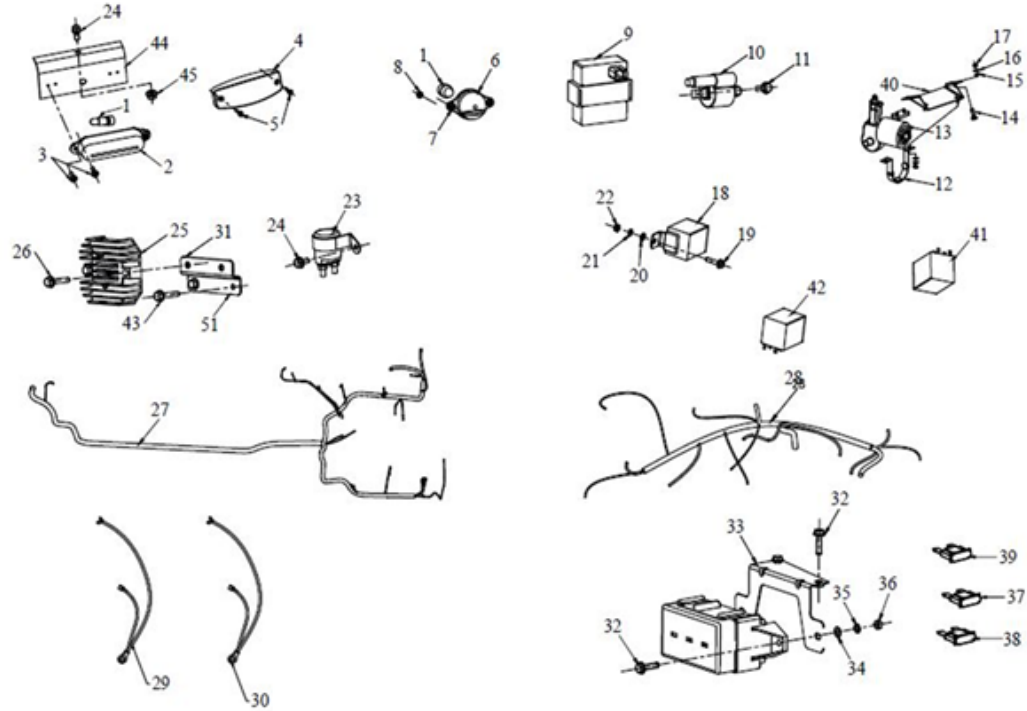

32 - COMPONENTES ELECTRICOS

No.	SKU	DESC_SKU	QTY	PRECIO
29	RIK-54080007	CABLE BATERIA	1	Q58.14
30	RIK-54080008	CABLE BATERIA	1	Q73.72
31	RIK-52050612	BASE REGULADOR	1	Q9.93
32	RIK-36020029	TORNILLO M5x20	4	Q1.00
33	RIK-39050117	BASE CAJA FUSIBLES	1	Q8.89
34	RIK-73060053	ARANDELA PLANA M5	2	Q1.00
35	RIK-81020053	ARANDELA M5	2	Q1.00
36	RIK-80757009	TUERCA M5	2	Q1.00
37	RIK-27080166	FUSIBLE 30A	1	Q1.70
38	RIK-27080144	FUSIBLE 10A	8	
39	RIK-39080017	FUSIBLE 7.5A	4	Q1.46
40	RIK-27050040	BASE MOTOR LIMPIABRISAS	1	
41	RIK-37080030	MICRO RELAY 12V 30A	1	Q21.31
42	RIK-52080081	RELAY DE VENTILADOR	1	Q22.70
43	RIK-80477294	TORNILLO M6x16	2	Q1.00
44	RIK-52050525	BASE LAMPARA	1	Q4.18
45	RIK-80930060	TUERCA M6	1	Q1.00