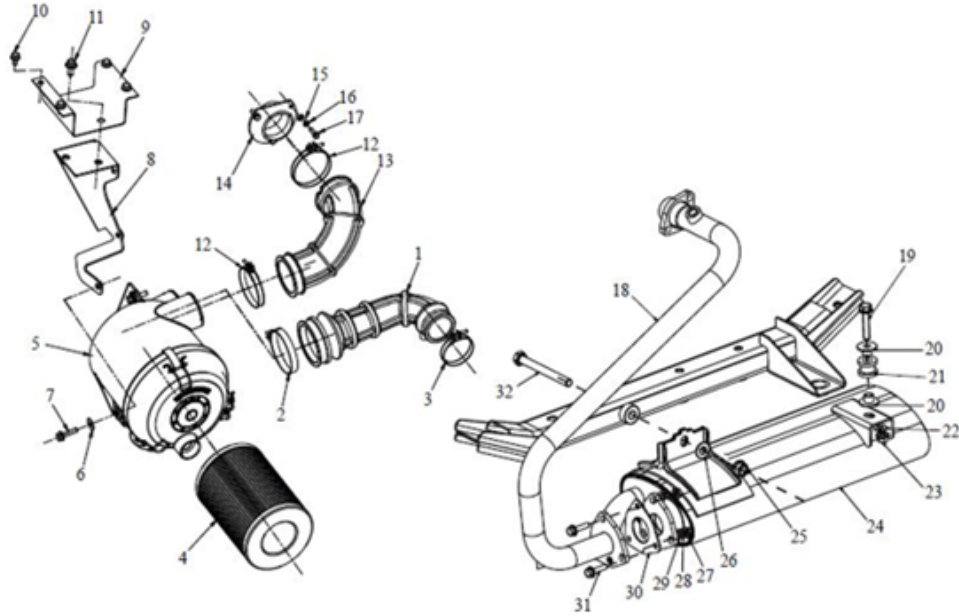

34 - ESCAPE Y FILTRO DE AIRE

No.	SKU	DESC_SKU	QTY	PRECIO
29	RIK-73060064	ARANDELA PLANA M6	3	Q1.00
30	RIK-36010331	EMPAQUE DE ESCAPE	1	Q4.47
31	RIK-80477298	TORNILLO M6x25	3	Q1.00
32	RIK-80377436	TORNILLO M10x100	1	Q5.73
33	RIK-36010250	KIT EMPAQUE DE ESCAPE	1	Q11.07