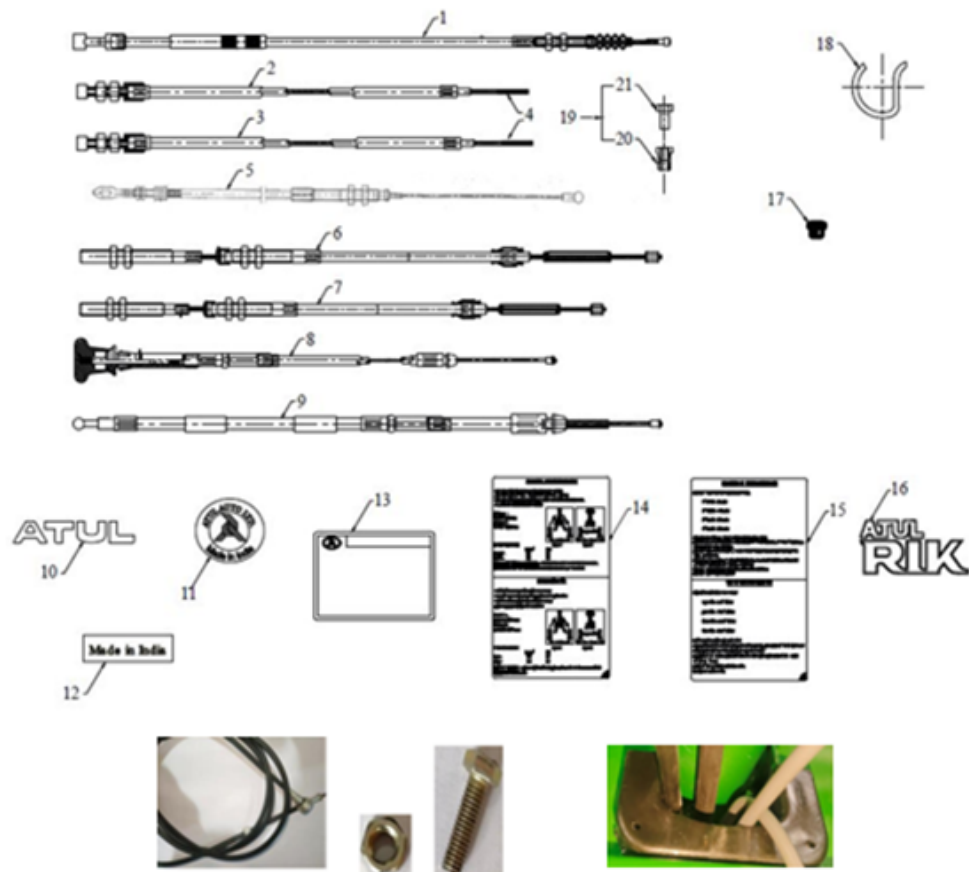

33 - CABLES

No.	SKU	DESC_SKU	QTY	PRECIO
1	RIK-52070003	CABLE DE CLUTCH	1	Q77.26
2	RIK-52070004	CABLE DE CAMBIOS NEGRO	1	Q35.30
2.1	RIK-54070017	CABLE DE CAMBIOS NEGRO V2		Q60.00
3	RIK-52070023	CABLE DE CAMBIOS GRIS	1	Q35.30
3.1	RIK-54070018	CABLE DE CAMBIOS GRIS V2	1	Q60.00
4	RIK-52070026	CABLE INTERIOR DE VELOCIDADES	2	Q8.47
5	RIK-52070006	CABLE DE RETROCESO	1	Q40.73
6	RIK-52070002	CABLE FRENO DE MANO LH	1	Q43.10
7	RIK-52070022	CABLE FRENO DE MANO RH	1	Q33.64
8	RIK-54070006	CABLE SHOCK DE AIRE	1	Q56.68
9	RIK-54070003	CABLE DE GASOLINA	1	Q44.94
10	RIK-52050628	SRICKER ATUL	1	Q6.80
11	RIK-36052454	STICKER MADE IN INDIA	1	
12	RIK-36052455	STICKER MADE IN INDIA	1	
13	RIK-27051266	STICKER	2	
14	RIK-52050540	STICKER INSTRUCCIONES	1	Q5.75
15	RIK-52050539	STICKER INSTRUCCIONES 2	1	Q5.75
16	RIK-52050644	STICKER ATUL RIK	1	Q158.42
17	RIK-27070029	TAPON	2	Q1.64
18	RIK-36010228	CLIP	2	Q1.00
19	RIK-36060008	TUERCA DE GRADUACION	2	Q4.47
20	RIK-36060007	GUIA DE CABLE	2	
21	RIK-80457250	TORNILLO M5x10	2	Q1.00
22	RIK-54070011	CABLE DE ASPIROMETRO	1	Q84.99
23	RIK-80757009	TUERCA M5	1	Q1.00
24	RIK-80457254	TORNILLO M5x16	1	Q1.00
25	RIK-68050051	CUBIERTA DE PROTECCION DE CABLEADO	1