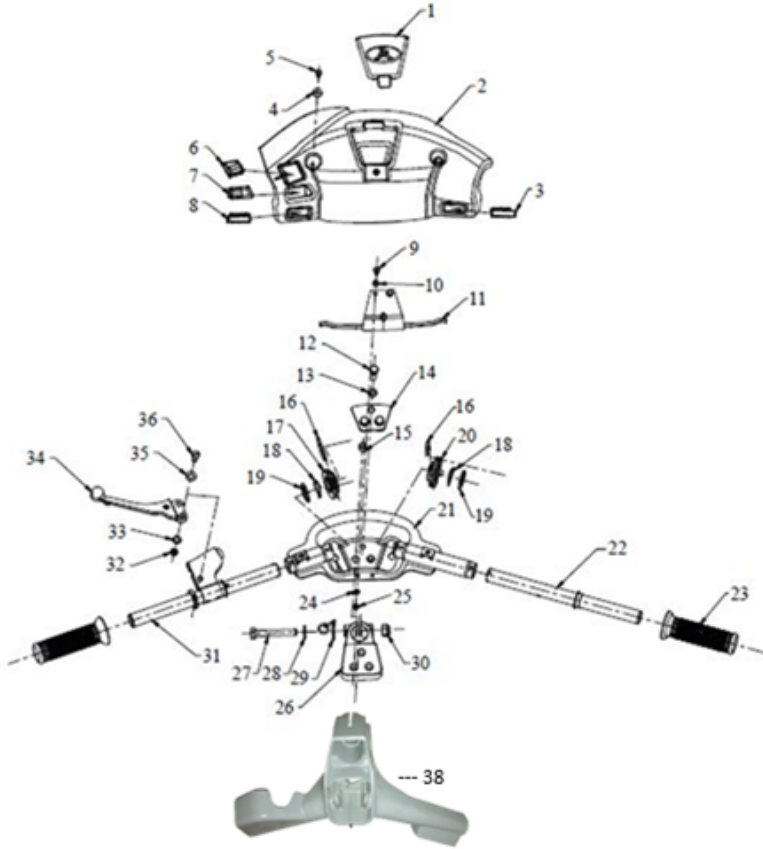

21 - TIMON

No.	SKU	DESC_SKU	QTY	PRECIO
28	RIK-73060110	ARANDELA PLANA M10	1	Q1.00
29	RIK-52060132	GUIA CABLE CLUTCH	1	Q7.32
30	RIK-80920100	TUERCA M10	1	Q1.09
31	RIK-52060016	TUBO DE TIMON LH	1	Q66.14
32	RIK-80920060	TUERCA	1	Q1.00
33	RIK-26061042	ARANDELA	1	Q2.00
34	RIK-52060024	MANECILLA DE CLUTCH RIK	1	Q22.10
35	RIK-26061043	ARANDELA	1	Q1.00
36	RIK-36060115	TORNILLO MANECILLA CLUTCH	2	Q3.14
37	RIK-36060112	MANECILLA DE CLUTCH GEMINNI	1	Q17.37
38	RIK-36060013	TIMON	1	Q210.76